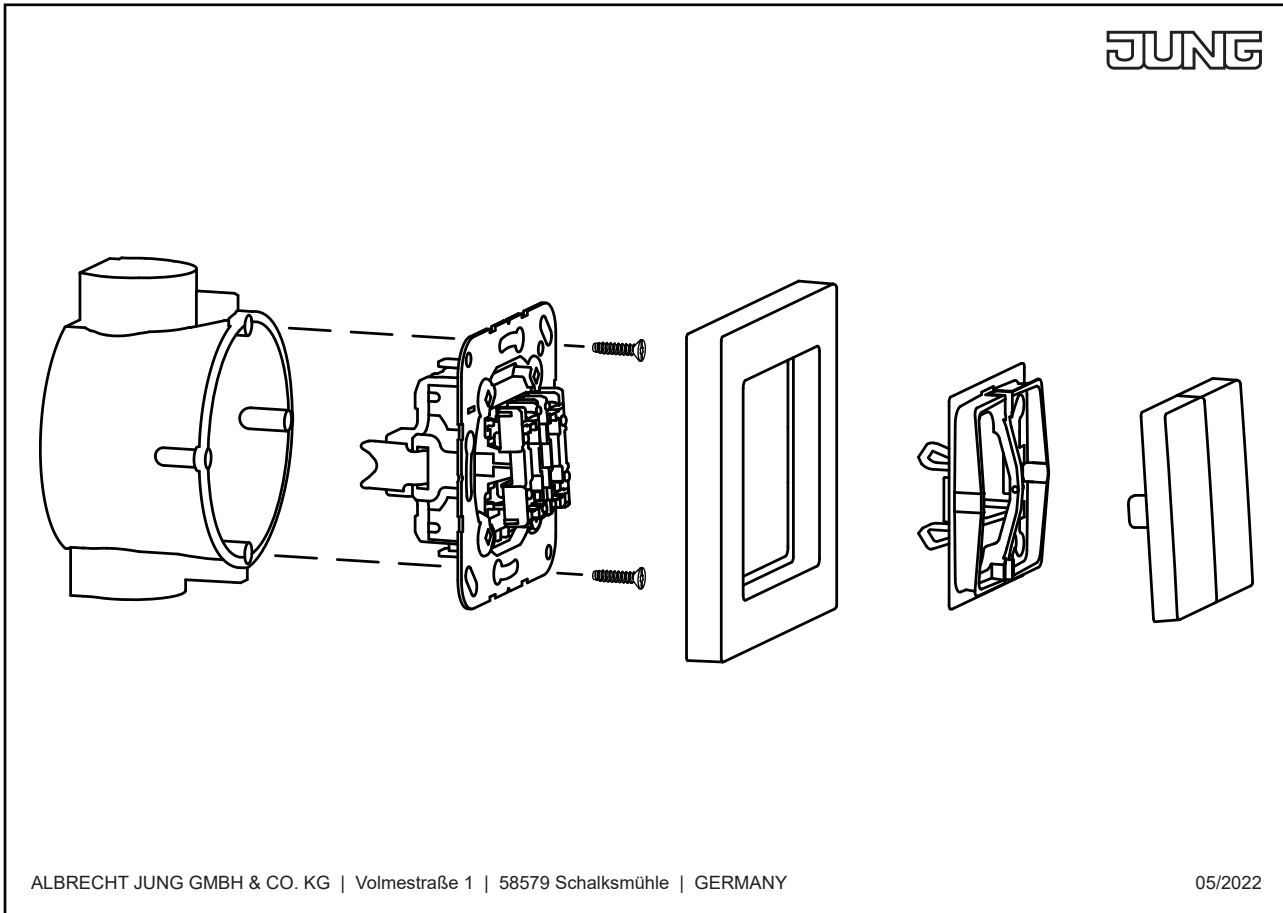

Enjoliveur touche 1 voie, duroplastique laqué, Série LS, terre sienne brûlée 59 (4320D)

Reference number:	LC 990 247
EAN/GTIN:	4011377261914
Couleur:	terre sienne brûlée 59
Matière:	duroplastique

■ Possibilité d'impression individuelle en couleur

laqué mat

pour interrupteur Art. N° : 506 U, 507 U, 502 U, 503 U, 506-20 U, 507-20 U

pour bouton poussoir Art. N° : 531 U, 532 U, 533 U, 533-2 U

pour multi-switch Art. N° : 531-41 U

pas de IP44 possible en combinaison avec multi-switch

Pièce de rechange :**Pièce de rechange :**

Clip de fixation Art. N° : CD 90 HP

Pour mécanismes lumineux utilise enjoliveurs Art. N° ..KO..

Dimensions

Montage

ALBRECHT JUNG GMBH & CO. KG | Volmestraße 1 | 58579 Schalksmühle | GERMANY