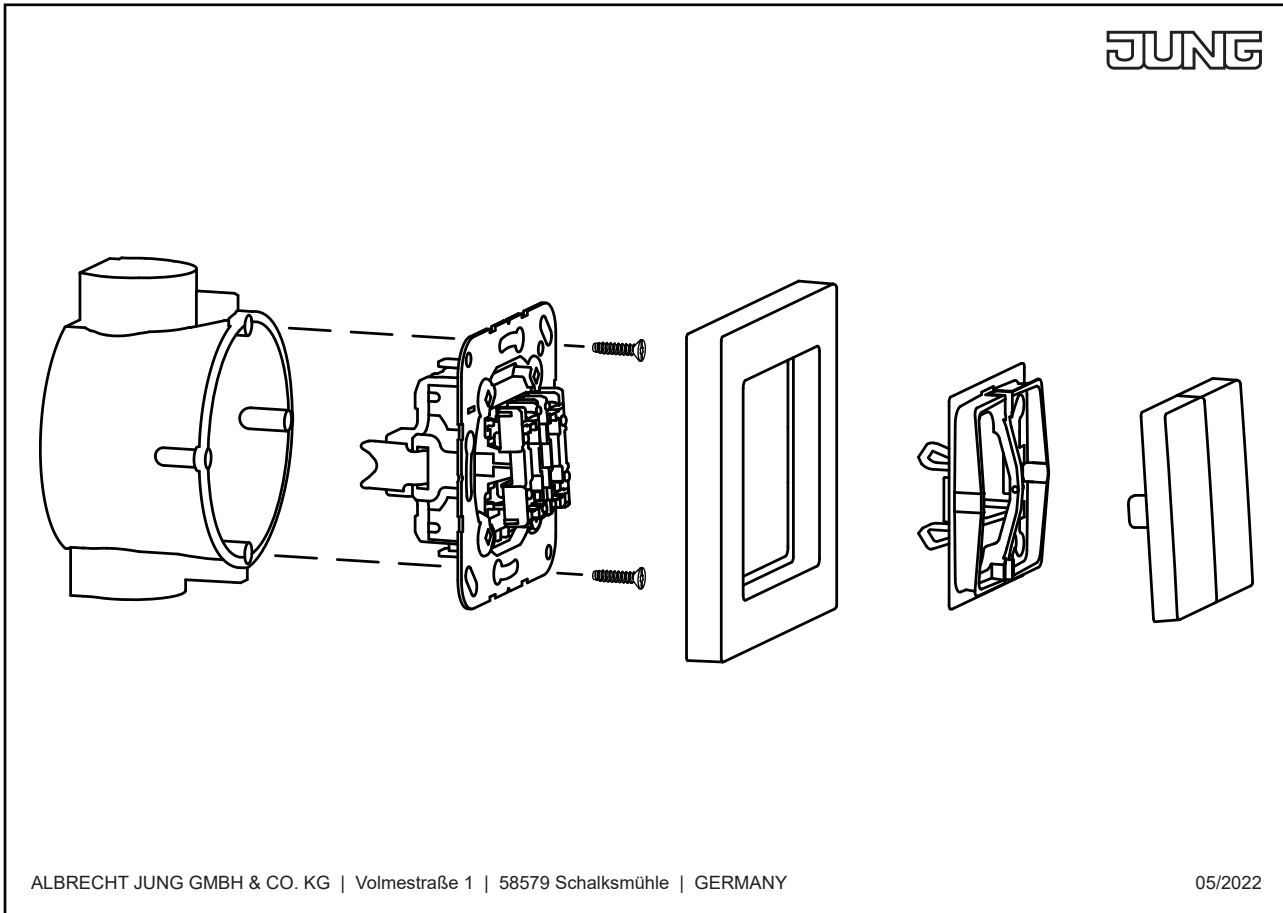

Enjoliveur touche 3 voies, thermoplastique laqué, Série LS, vert anglais pâle (32042)

Reference number:	LC 993 BF 218
EAN/GTIN:	4011377262324
Couleur:	vert anglais pâle
Matière:	thermoplastique

■ Possibilité d'impression individuelle en couleur

laqué mat

pour interrupteur triple Art. N° : 5306 EU

Dimensions

Montage

ALBRECHT JUNG GMBH & CO. KG | Volmestraße 1 | 58579 Schalksmühle | GERMANY

05/2022