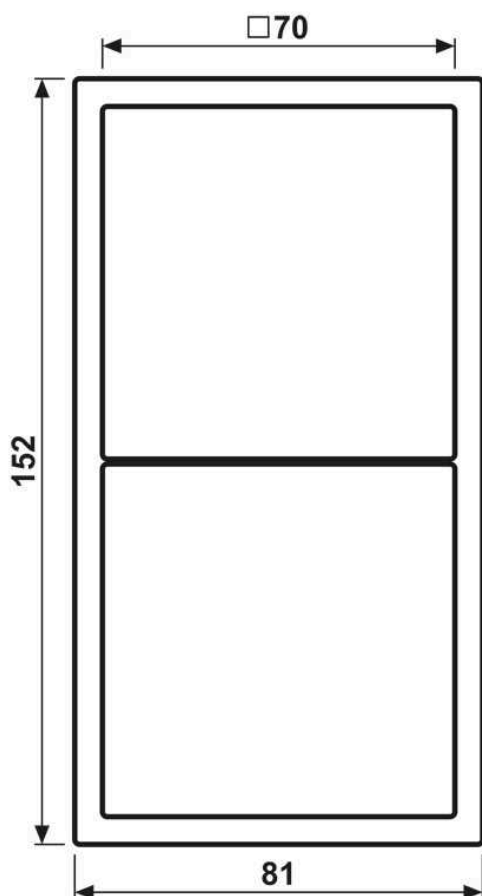

**Cadre de finition 2 postes, LS ZERO, thermoplastique laqué, bleu céruléen 31 (32030),
montage vertical et horizontal**

Reference number:	LCZ 982 BF 211
EAN/GTIN:	4011377266414
Version:	2 postes
Dimensions:	81 mm x 152 mm
Couleur:	bleu céruléen 31
Matière:	thermoplastique

laqué mat

pour montage des appareils et enjoliveurs de la série LS dans l'adaptateur pour enduit mural, Art. N° : PA 98..

pour montage horizontal et vertical

81 x 152 mm

Dimensions

Montage

ALBRECHT JUNG GMBH & CO. KG | Volmestraße 1 | 58579 Schalksmühle | GERMANY