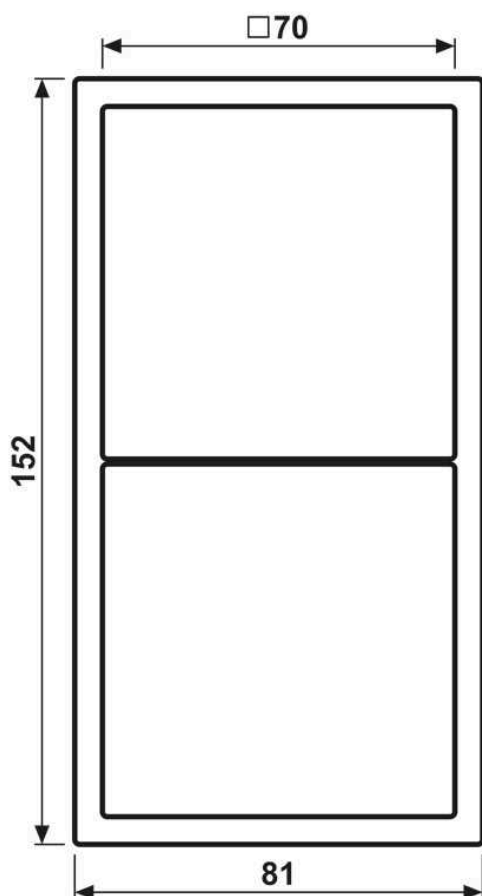

**Cadre de finition 2 postes, LS ZERO, thermoplastique laqué, céruléen pâle (32034), montage vertical et horizontal**

Reference number:	LCZ 982 BF 215
EAN/GTIN:	4011377266452
Version:	2 postes
Dimensions:	81 mm x 152 mm
Couleur:	céruléen pâle
Matière:	thermoplastique

**laqué mat**

pour montage des appareils et enjoliveurs de la série LS dans l'adaptateur pour enduit mural, Art. N° : PA 98..

pour montage horizontal et vertical

81 x 152 mm

## Dimensions

Montage

ALBRECHT JUNG GMBH & CO. KG | Volmestraße 1 | 58579 Schalksmühle | GERMANY

02/2022