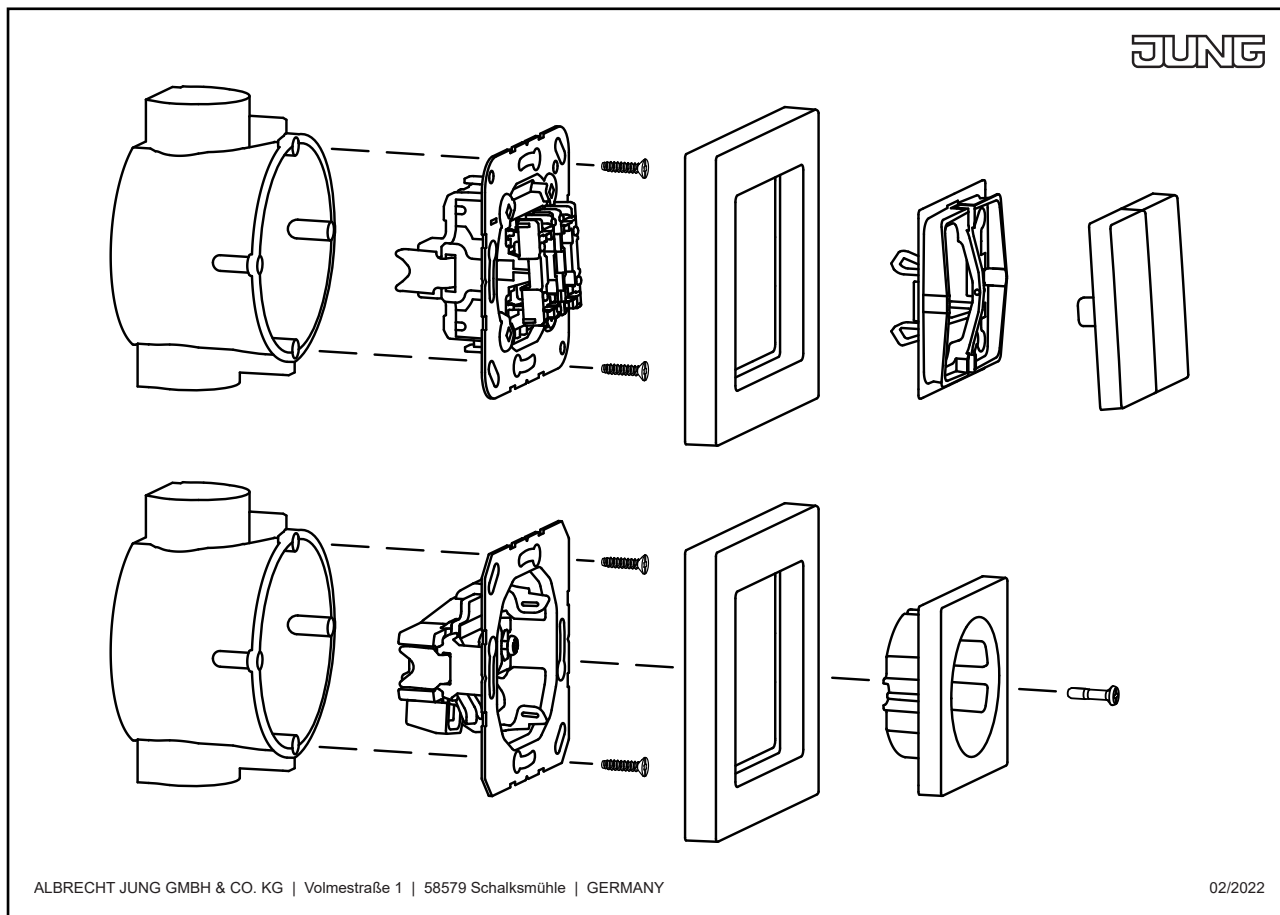

Montage

ALBRECHT JUNG GMBH & CO. KG | Volmestraße 1 | 58579 Schalksmühle | GERMANY

02/2022