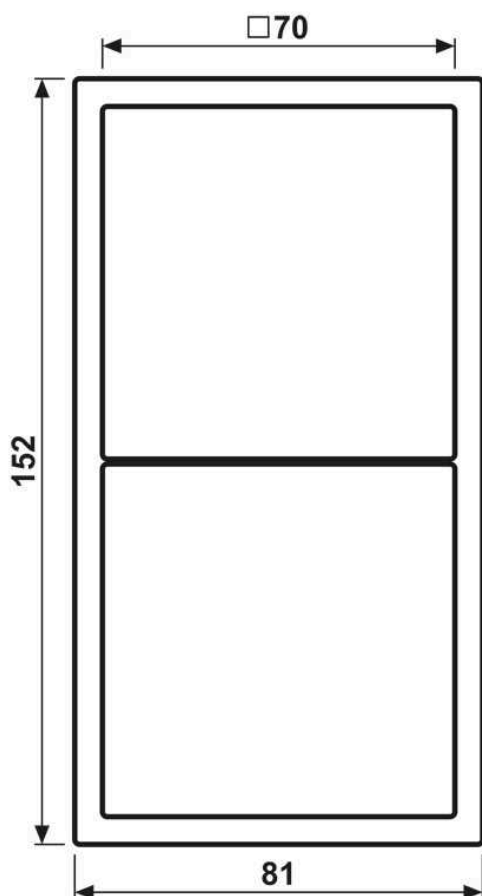

**Cadre de finition 2 postes, LS ZERO, thermoplastique laqué, vert jaune clair (32053),
montage vertical et horizontal**

Reference number:	LCZ 982 BF 222
EAN/GTIN:	4011377266537
Version:	2 postes
Dimensions:	81 mm x 152 mm
Couleur:	vert jaune clair
Matière:	thermoplastique

laqué mat

pour montage des appareils et enjoliveurs de la série LS dans l'adaptateur pour enduit mural, Art. N° : PA 98..

pour montage horizontal et vertical

81 x 152 mm

Dimensions

Montage

ALBRECHT JUNG GMBH & CO. KG | Volmestraße 1 | 58579 Schalksmühle | GERMANY