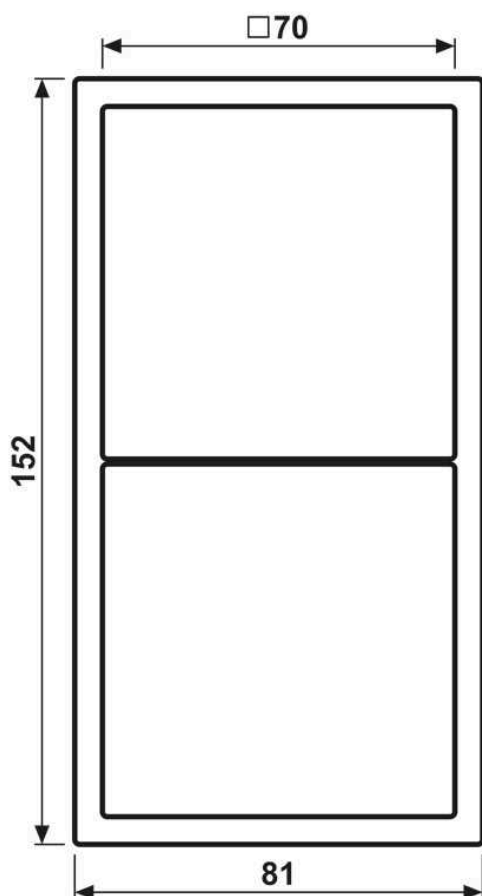

**Cadre de finition 2 postes, LS ZERO, thermoplastique laqué, terre sienne pâle (32123), montage vertical et horizontal**

Reference number:	LCZ 982 BF 238
EAN/GTIN:	4011377266711
Version:	2 postes
Dimensions:	81 mm x 152 mm
Couleur:	terre sienne pâle
Matière:	thermoplastique

**laqué mat**

pour montage des appareils et enjoliveurs de la série LS dans l'adaptateur pour enduit mural, Art. N° : PA 98..

pour montage horizontal et vertical

81 x 152 mm

## Dimensions

Montage

ALBRECHT JUNG GMBH & CO. KG | Volmestraße 1 | 58579 Schalksmühle | GERMANY

02/2022