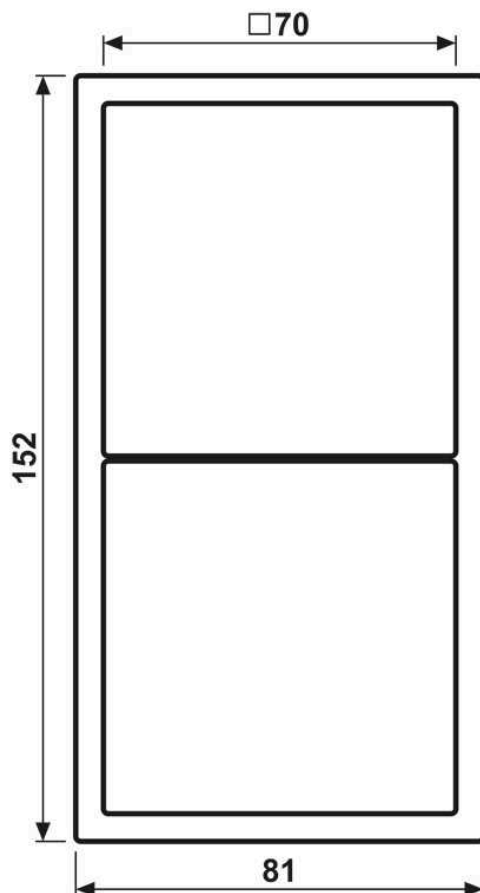

Cadre de finition 2 postes, LS ZERO, thermoplastique laqué, ombre naturelle 31 (32140), montage vertical et horizontal

Reference number:	LCZ 982 BF 241
EAN/GTIN:	4011377266742
Version:	2 postes
Dimensions:	81 mm x 152 mm
Couleur:	ombre naturelle 31
Matière:	thermoplastique

laqué mat

pour montage des appareils et enjoliveurs de la série LS dans l'adaptateur pour enduit mural, Art. N° : PA 98..

pour montage horizontal et vertical

81 x 152 mm

Dimensions

Montage

ALBRECHT JUNG GMBH & CO. KG | Volmestraße 1 | 58579 Schalksmühle | GERMANY