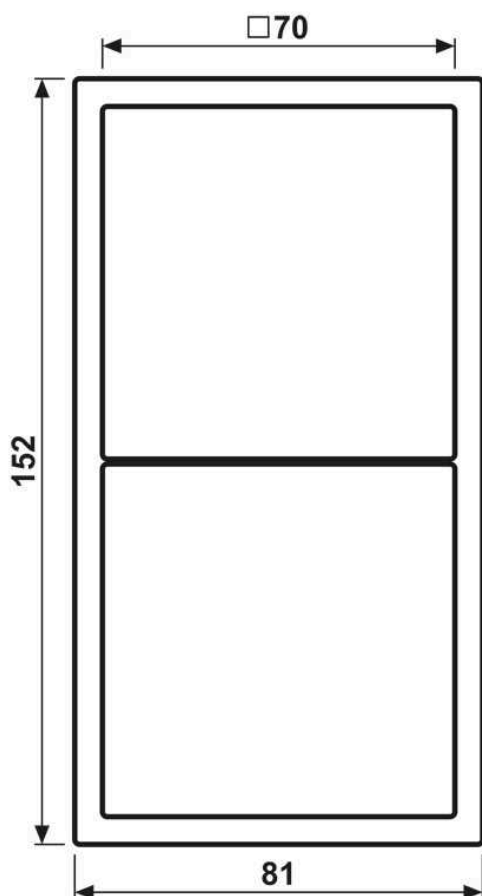

Cadre de finition 2 postes, LS ZERO, thermoplastique laqué, vert olive vif (4320F), montage vertical et horizontal

Reference number:	LCZ 982 BF 249
EAN/GTIN:	4011377266834
Version:	2 postes
Dimensions:	81 mm x 152 mm
Couleur:	vert olive vif
Matière:	thermoplastique

laqué mat

pour montage des appareils et enjoliveurs de la série LS dans l'adaptateur pour enduit mural, Art. N° : PA 98..

pour montage horizontal et vertical

81 x 152 mm

Dimensions

Montage

ALBRECHT JUNG GMBH & CO. KG | Volmestraße 1 | 58579 Schalksmühle | GERMANY