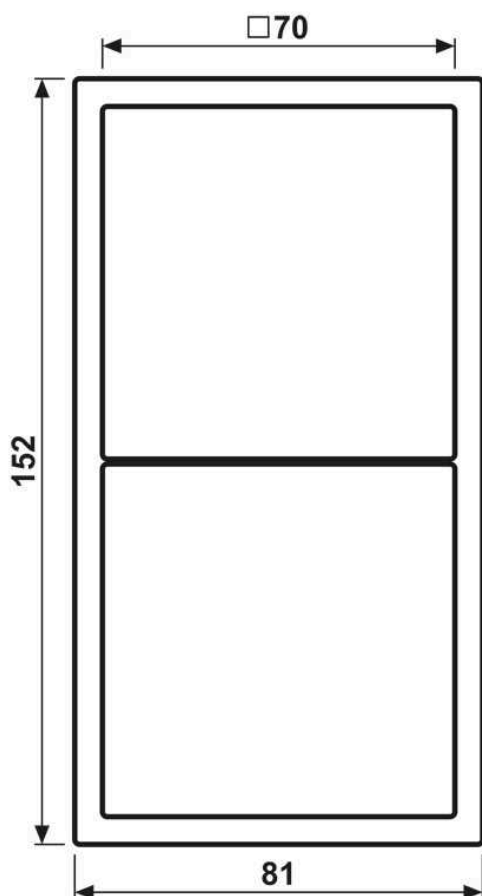

**Cadre de finition 2 postes, LS ZERO, thermoplastique laqué, vert 59 (4320G), montage vertical et horizontal**

Reference number:	LCZ 982 BF 250
EAN/GTIN:	4011377266841
Version:	2 postes
Dimensions:	81 mm x 152 mm
Couleur:	vert 59
Matière:	thermoplastique

**laqué mat**

pour montage des appareils et enjoliveurs de la série LS dans l'adaptateur pour enduit mural, Art. N° : PA 98..

pour montage horizontal et vertical

81 x 152 mm

## Dimensions

Montage