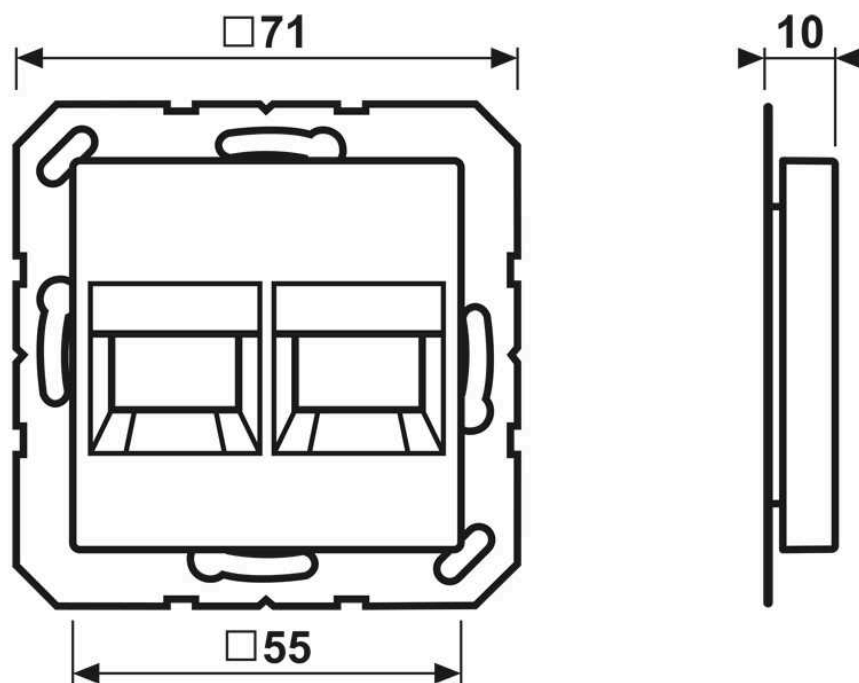

- Possibilité d'impression individuelle en couleur
- Possibilité de gravure individuelle au laser

Thermoplastique (résistant aux chocs) très brillant

(avec support de fixation à vis)

couvercle à ressort

pour noyau cat. 5 / 6 Panduit : CJSE88T, CJS88/588/688, CJ688/688T

pour 2 connecteurs

Dimensions

Montage

1

2