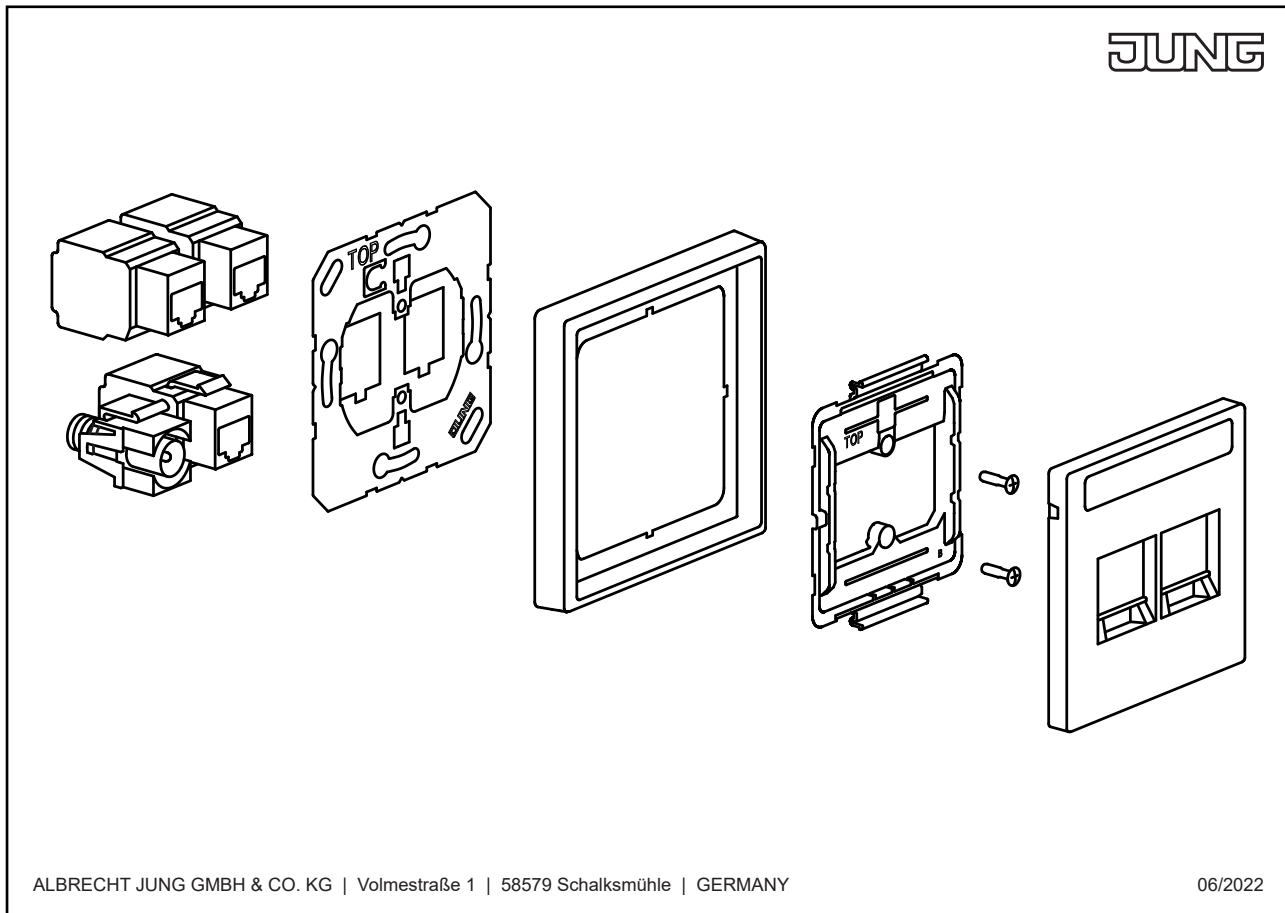

Enjoliveur (à griffer) pour connecteurs Modular Jack, 2x, Panduit, avec porte-étiquettes, thermoplastique, Série AS, Ivoire

Reference number:	A 1569-2 PAND
EAN/GTIN:	4011377177673
Couleur:	Ivoire
Matière:	thermoplastique

- Possibilité d'impression individuelle en couleur
- Possibilité de gravure individuelle au laser

Thermoplastique (résistant aux chocs) très brillant

(avec support de fixation à vis)

couvercle à ressort

pour noyau cat. 5 / 6 Panduit : CJSE88T, CJS88/588/688, CJ688/688T

pour 2 connecteurs

Dimensions

Montage

1

2