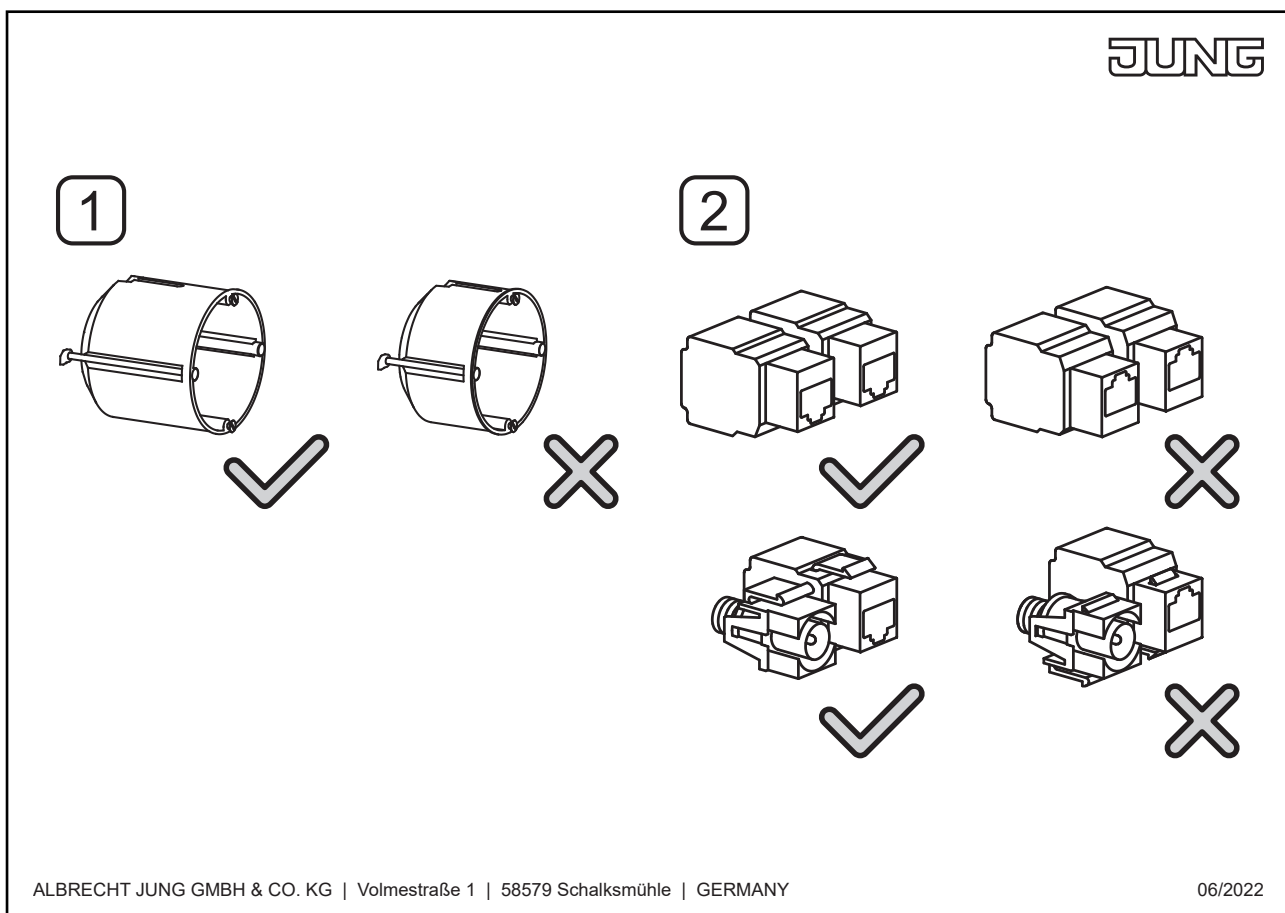

Enjoliveur (à griffer) pour connecteurs Modular Jack, 2x, Panduit, avec porte-étiquettes, thermoplastique, Série AS, Ivoire

Reference number:	A 1569-2 PAND
EAN/GTIN:	4011377177673
Couleur:	Ivoire
Matière:	thermoplastique

- Possibilité d'impression individuelle en couleur
- Possibilité de gravure individuelle au laser

Thermoplastique (résistant aux chocs) très brillant

(avec support de fixation à vis)

couvercle à ressort

pour noyau cat. 5 / 6 Panduit : CJSE88T, CJS88/588/688, CJ688/688T

pour 2 connecteurs

Dimensions

Montage

1

2