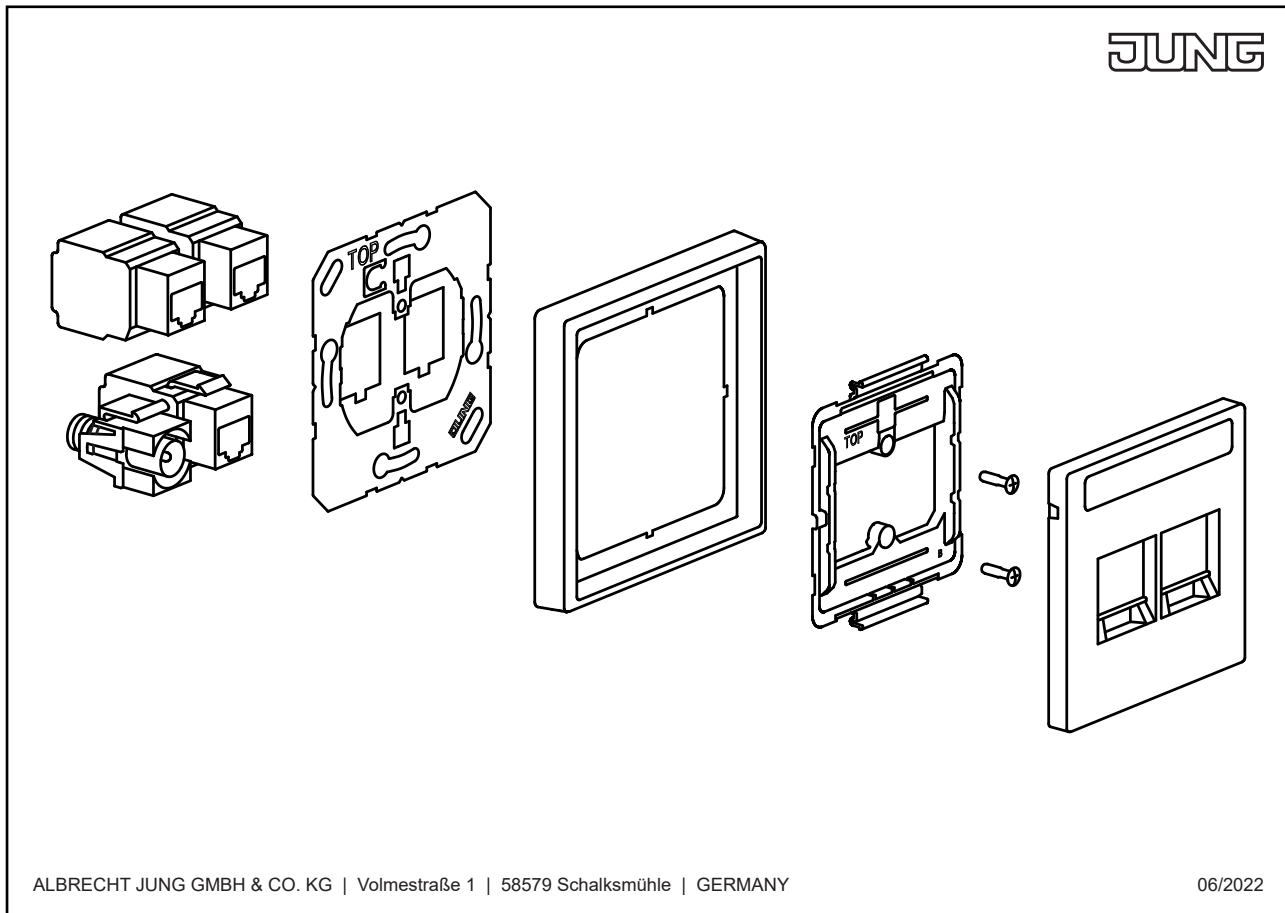

Enjoliveur (à griffer) pour connecteurs Modular Jack, 2x, Panduit, avec porte-étiquettes, thermoplastique, Série A, Blanc

Reference number: A 1569-2 PAND WW

EAN/GTIN: 4011377177680

Couleur: Blanc

Matière: thermoplastique

- Possibilité d'impression individuelle en couleur
- Possibilité de gravure individuelle au laser

Thermoplastique (résistant aux chocs) très brillant

(avec support de fixation à vis)

couvercle à ressort

pour noyau cat. 5 / 6 Panduit : CJSE88T, CJS88/588/688, CJ688/688T

pour 2 connecteurs

Dimensions

Montage

1

2