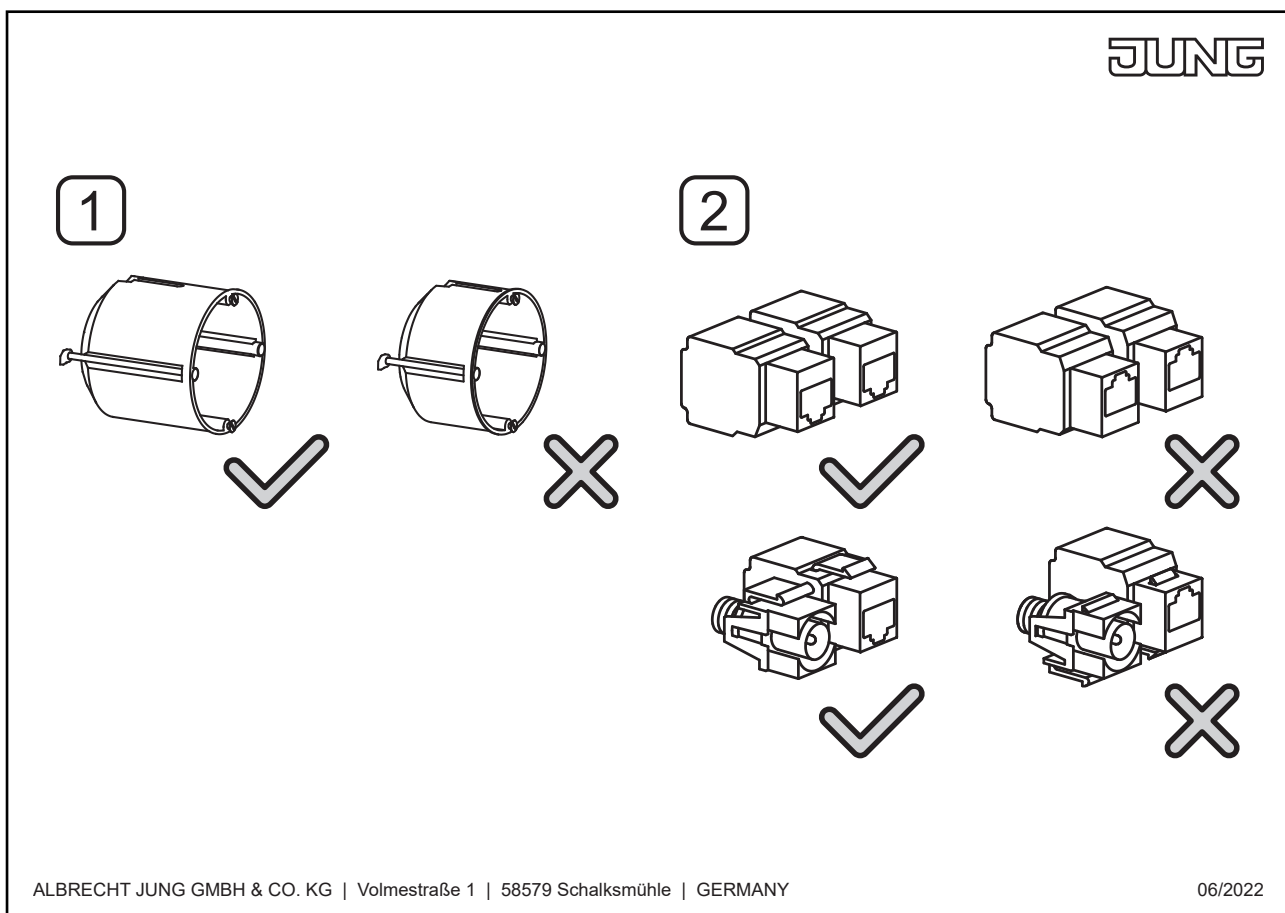

Enjoliveur (à griffer) pour connecteurs Modular Jack, 2x, Panduit, avec porte-étiquettes, thermoplastique, Série A, Blanc

Reference number: A 1569-2 PAND WW

EAN/GTIN: 4011377177680

Couleur: Blanc

Matière: thermoplastique

- Possibilité d'impression individuelle en couleur
- Possibilité de gravure individuelle au laser

Thermoplastique (résistant aux chocs) très brillant

(avec support de fixation à vis)

couvercle à ressort

pour noyau cat. 5 / 6 Panduit : CJSE88T, CJS88/588/688, CJ688/688T

pour 2 connecteurs

Dimensions

Montage

1

2