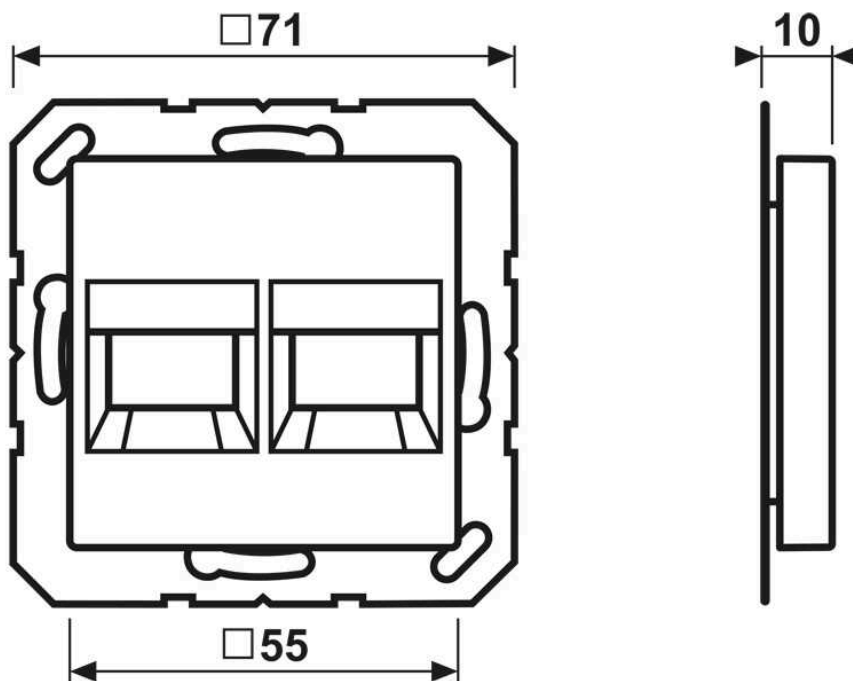

- Possibilité d'impression individuelle en couleur
- Possibilité de gravure individuelle au laser

Thermoplastique (résistant aux chocs) très brillant

(avec support de fixation à vis)

couvercle à ressort

pour noyau cat. 5 / 6 Panduit : CJSE88T, CJS88/588/688, CJ688/688T

pour 2 connecteurs

Dimensions

Montage

1

2