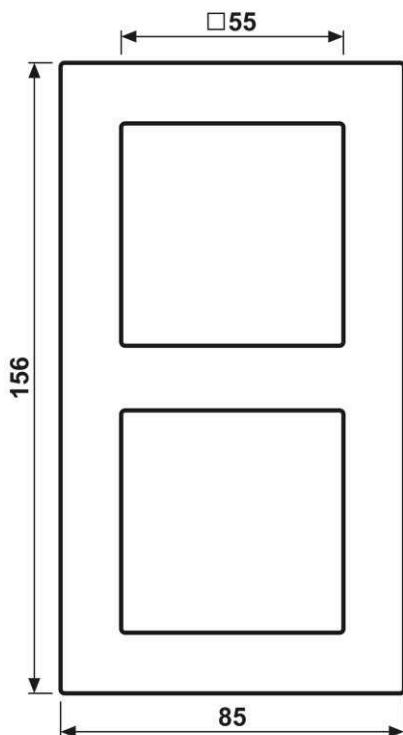

Dimensions