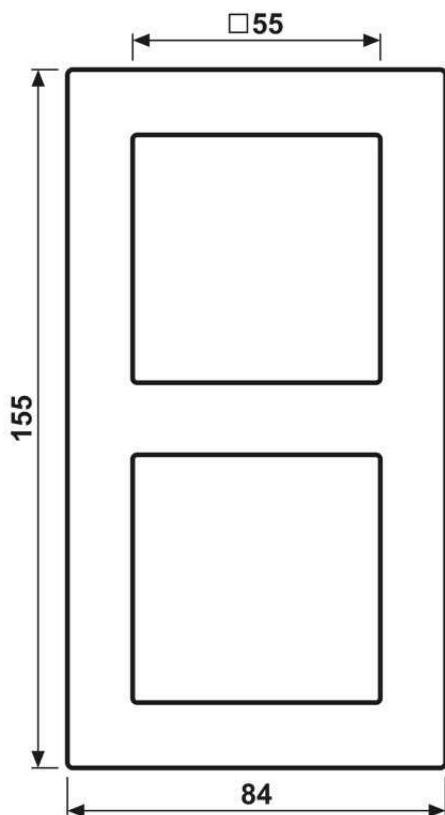

Cadre de verre 2 postes, A CRÉATION, Gris perle, montage vertical et horizontal

Reference number:	AC 582 GL KG
EAN/GTIN:	4011377333284
Version:	2 postes
Dimensions:	84 mm x 155 mm
Couleur:	Gris perle
Matière:	verre

**Gris perle
pour montage horizontal et vertical
pour série A**

Repérable avec kit de repérage Art. N°. AC 80 NAS

Possibilité de inscription :

Kit de repérage Art. N°. : AC 80 NAS

Étiquette de repérage adhésive Art. N°. : AC 80 NA

Dimensions

Montage

ALBRECHT JUNG GMBH & CO. KG | Volmestraße 1 | 58579 Schalksmühle | GERMANY

02/2022