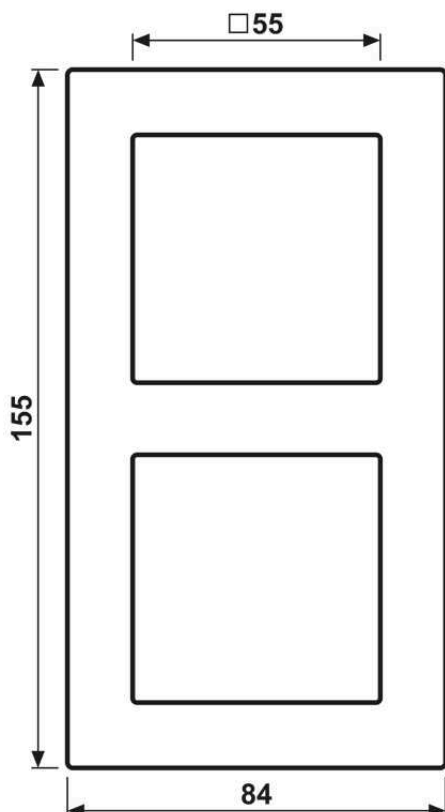

Cadre de verre 2 postes, A CRÉATION, Bleu nuit, montage vertical et horizontal

Reference number:	AC 582 GL NB
EAN/GTIN:	4011377333222
Version:	2 postes
Dimensions:	84 mm x 155 mm
Couleur:	Bleu nuit
Matière:	verre

**Bleu nuit
pour montage horizontal et vertical
pour série A**

Repérable avec kit de repérage Art. N°. AC 80 NAS

Possibilité de inscription :

Kit de repérage Art. N°. : AC 80 NAS

Étiquette de repérage adhésive Art. N°. : AC 80 NA

Dimensions

Montage

ALBRECHT JUNG GMBH & CO. KG | Volmestraße 1 | 58579 Schalksmühle | GERMANY

02/2022