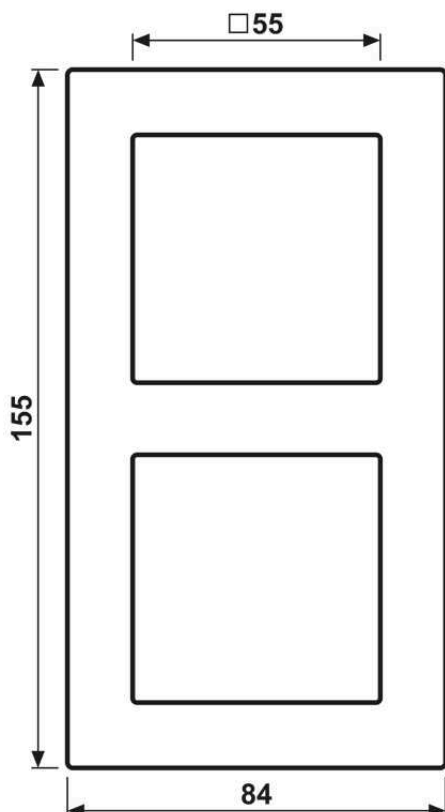

Cadre de verre 2 postes, A CRÉATION, Vert émeraude, montage vertical et horizontal

Reference number:	AC 582 GL SG
EAN/GTIN:	4011377333178
Version:	2 postes
Dimensions:	84 mm x 155 mm
Couleur:	Vert émeraude
Matière:	verre

**Vert émeraude
pour montage horizontal et vertical
pour série A**

Repérable avec kit de repérage Art. N°. AC 80 NAS

Possibilité de inscription :

Kit de repérage Art. N°. : AC 80 NAS

Étiquette de repérage adhésive Art. N°. : AC 80 NA

Dimensions

Montage

ALBRECHT JUNG GMBH & CO. KG | Volmestraße 1 | 58579 Schalksmühle | GERMANY

02/2022