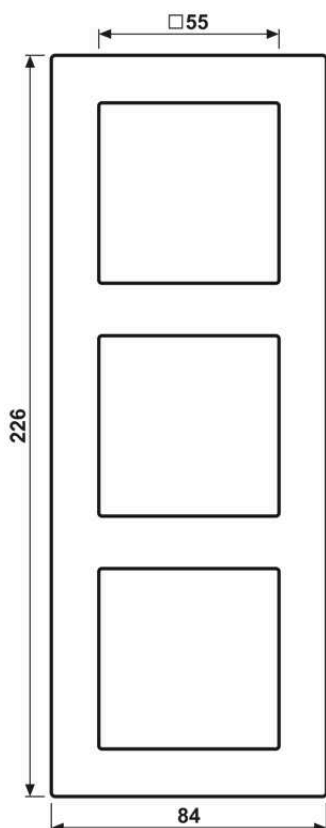

Cadre de verre 3 postes, A CRÉATION, Gris perle, montage vertical et horizontal

Reference number:	AC 583 GL KG
EAN/GTIN:	4011377333291
Version:	3 postes
Dimensions:	84 mm x 226 mm
Couleur:	Gris perle
Matière:	verre

**Gris perle
pour montage horizontal et vertical
pour série A**

Repérable avec kit de repérage Art. N°. AC 80 NAS

Possibilité de inscription :

Kit de repérage Art. N°. : AC 80 NAS

Étiquette de repérage adhésive Art. N°. : AC 80 NA

Dimensions

Montage

ALBRECHT JUNG GMBH & CO. KG | Volmestraße 1 | 58579 Schalksmühle | GERMANY

02/2022