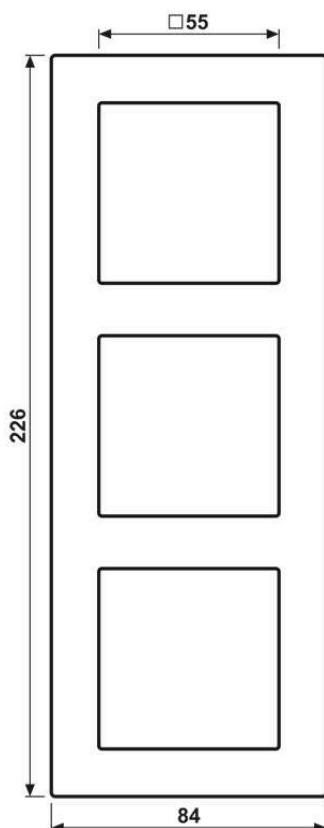

**Cadre de verre 3 postes, A CRÉATION, Bleu nuit, montage vertical et horizontal**

Reference number:	AC 583 GL NB
EAN/GTIN:	4011377333239
Version:	3 postes
Dimensions:	84 mm x 226 mm
Couleur:	Bleu nuit
Matière:	verre

**Bleu nuit  
pour montage horizontal et vertical  
pour série A**

Repérable avec kit de repérage Art. N°. AC 80 NAS

**Possibilité de inscription :**

Kit de repérage Art. N°. : AC 80 NAS

Étiquette de repérage adhésive Art. N°. : AC 80 NA

**Dimensions**

Montage

ALBRECHT JUNG GMBH & CO. KG | Volmestraße 1 | 58579 Schalksmühle | GERMANY

02/2022