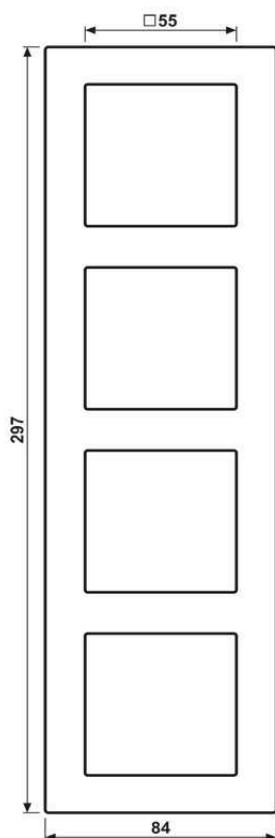

**Cadre de verre 4 postes, A CRÉATION, Gris perle, montage vertical et horizontal**

Reference number:	AC 584 GL KG
EAN/GTIN:	4011377333307
Version:	4 postes
Dimensions:	84 mm x 297 mm
Couleur:	Gris perle
Matière:	verre

**Gris perle  
pour montage horizontal et vertical  
pour série A**

Repérable avec kit de repérage Art. N°. AC 80 NAS

**Possibilité de inscription :**

Kit de repérage Art. N°. : AC 80 NAS

Étiquette de repérage adhésive Art. N°. : AC 80 NA

**Dimensions**

Montage

ALBRECHT JUNG GMBH & CO. KG | Volmestraße 1 | 58579 Schalksmühle | GERMANY

02/2022