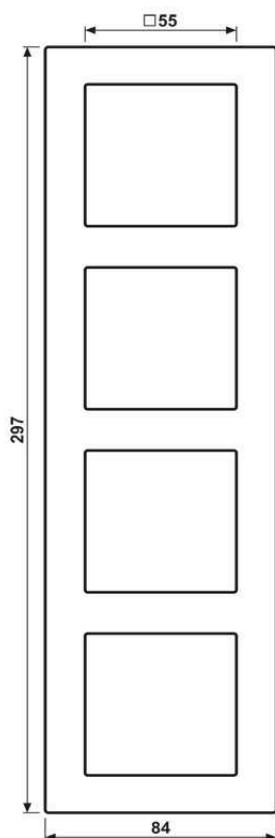

Cadre de verre 4 postes, A CRÉATION, Bleu nuit, montage vertical et horizontal

Reference number:	AC 584 GL NB
EAN/GTIN:	4011377333246
Version:	4 postes
Dimensions:	84 mm x 297 mm
Couleur:	Bleu nuit
Matière:	verre

**Bleu nuit
pour montage horizontal et vertical
pour série A**

Repérable avec kit de repérage Art. N°. AC 80 NAS

Possibilité de inscription :

Kit de repérage Art. N°. : AC 80 NAS

Étiquette de repérage adhésive Art. N°. : AC 80 NA

Dimensions

Montage

ALBRECHT JUNG GMBH & CO. KG | Volmestraße 1 | 58579 Schalksmühle | GERMANY

02/2022