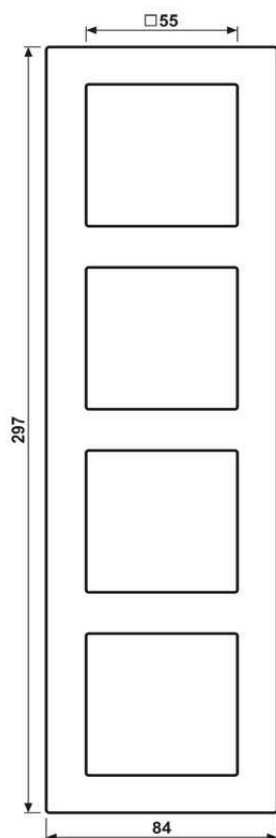

**Cadre de verre 4 postes, A CRÉATION, Vert émeraude, montage vertical et horizontal**

Reference number:	AC 584 GL SG
EAN/GTIN:	4011377333192
Version:	4 postes
Dimensions:	84 mm x 297 mm
Couleur:	Vert émeraude
Matière:	verre

**Vert émeraude  
pour montage horizontal et vertical  
pour série A**

Repérable avec kit de repérage Art. N°. AC 80 NAS

**Possibilité de inscription :**

Kit de repérage Art. N°. : AC 80 NAS

Étiquette de repérage adhésive Art. N°. : AC 80 NA

**Dimensions**

Montage

ALBRECHT JUNG GMBH & CO. KG | Volmestraße 1 | 58579 Schalksmühle | GERMANY

02/2022