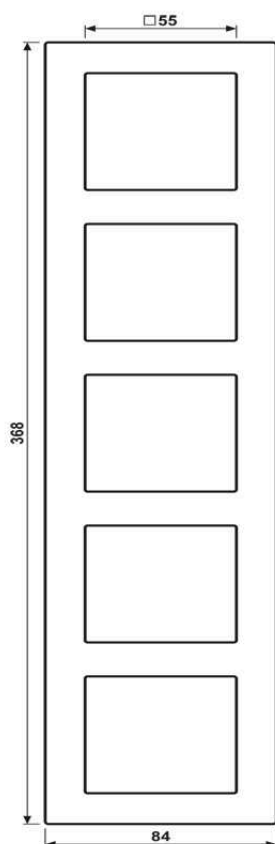

Cadre de verre 5 postes, A CRÉATION, Gris perle, montage vertical et horizontal

Reference number:	AC 585 GL KG
EAN/GTIN:	4011377333314
Version:	5 postes
Dimensions:	84 mm x 368 mm
Couleur:	Gris perle
Matière:	verre

**Gris perle
pour montage horizontal et vertical
pour série A**

Repérable avec kit de repérage Art. N°. AC 80 NAS

Possibilité de inscription :

Kit de repérage Art. N°. : AC 80 NAS

Étiquette de repérage adhésive Art. N°. : AC 80 NA

Dimensions

Montage

ALBRECHT JUNG GMBH & CO. KG | Volmestraße 1 | 58579 Schalksmühle | GERMANY

02/2022