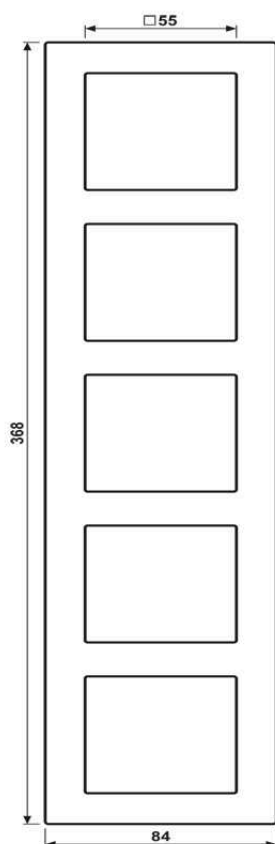

**Cadre de verre 5 postes, A CRÉATION, Bleu nuit, montage vertical et horizontal**

Reference number:	AC 585 GL NB
EAN/GTIN:	4011377333260
Version:	5 postes
Dimensions:	84 mm x 368 mm
Couleur:	Bleu nuit
Matière:	verre

**Bleu nuit  
pour montage horizontal et vertical  
pour série A**

Repérable avec kit de repérage Art. N°. AC 80 NAS

**Possibilité de inscription :**

Kit de repérage Art. N°. : AC 80 NAS

Étiquette de repérage adhésive Art. N°. : AC 80 NA

**Dimensions**

Montage

ALBRECHT JUNG GMBH & CO. KG | Volmestraße 1 | 58579 Schalksmühle | GERMANY

02/2022