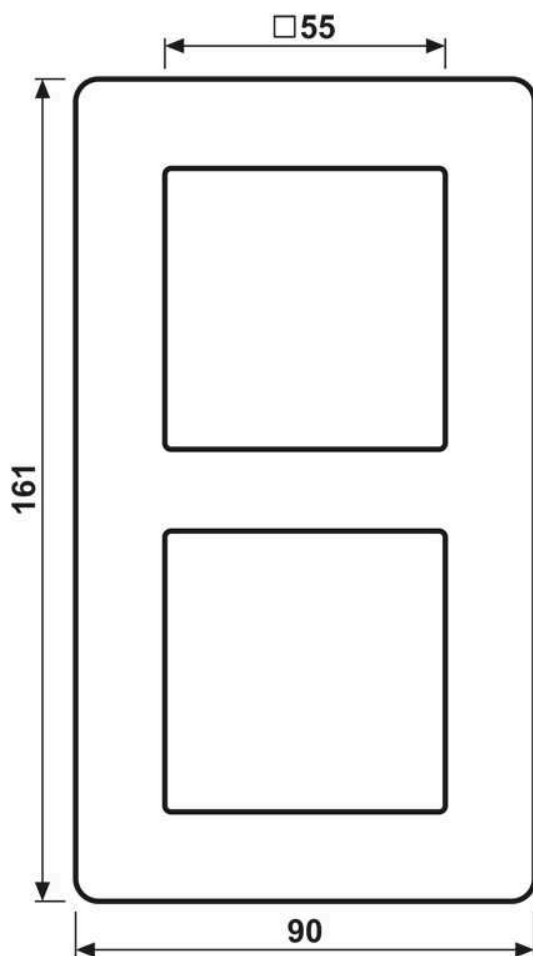

Cadre de verre 2 postes, A VIVA, verre, Gris perle, montage vertical et horizontal

Reference number:	AV 582 GLM KG
EAN/GTIN:	4011377333116
Version:	2 postes
Dimensions:	90 mm x 161 mm
Couleur:	Gris perle
Matière:	verre

Gris perle
pour montage horizontal et vertical
pour série A

Dimensions

Montage