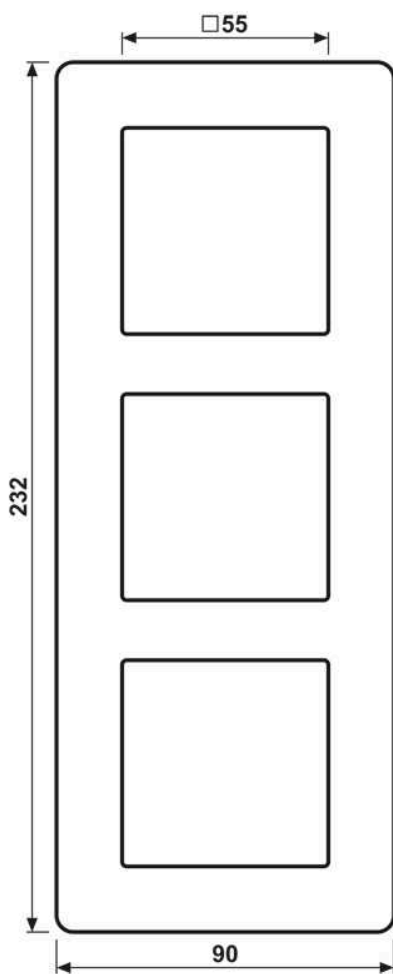

**Cadre de verre 3 postes, A VIVA, verre, Champagne, montage vertical et horizontal**

Reference number:	AV 583 GLM CH
EAN/GTIN:	4011377332881
Version:	3 postes
Dimensions:	90 mm x 232 mm
Couleur:	Champagne
Matière:	verre

Champagne  
pour montage horizontal et vertical  
pour série A

Dimensions

Montage