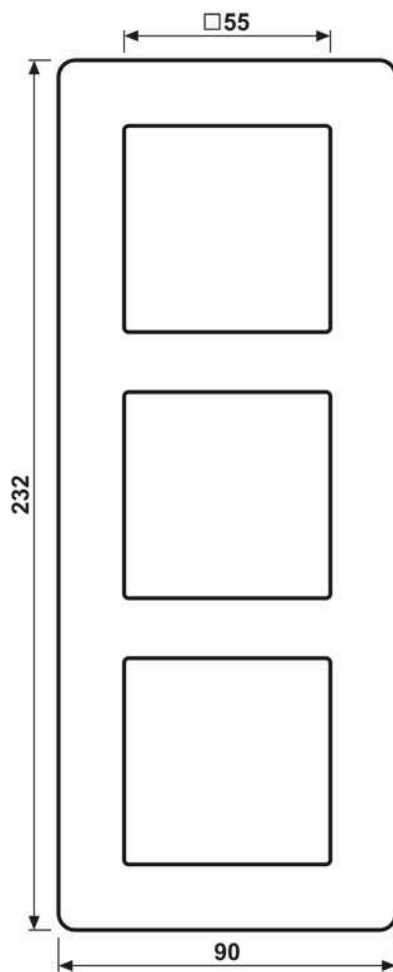

Cadre de verre 3 postes, A VIVA, verre, Bleu nuit, montage vertical et horizontal

Reference number:	AV 583 GLM NB
EAN/GTIN:	4011377333079
Version:	3 postes
Dimensions:	90 mm x 232 mm
Couleur:	Bleu nuit
Matière:	verre

Bleu nuit
pour montage horizontal et vertical
pour série A

Dimensions

Montage