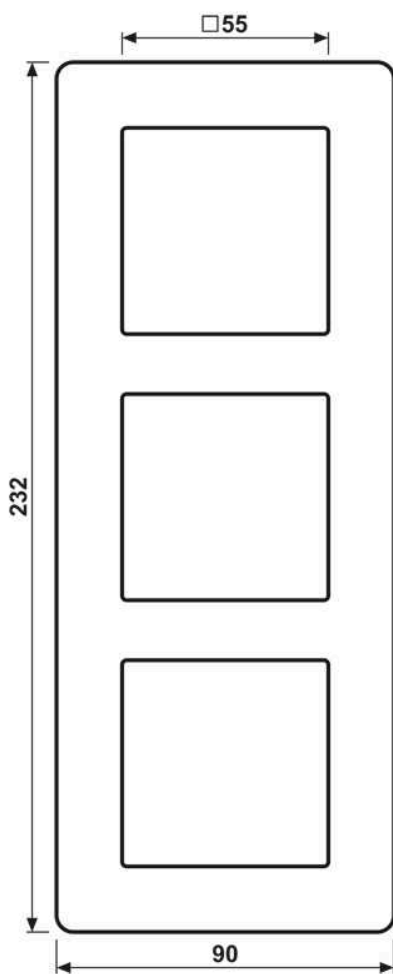

**Cadre de verre 3 postes, A VIVA, verre, Vert émeraude, montage vertical et horizontal**

Reference number:	AV 583 GLM SG
EAN/GTIN:	4011377333017
Version:	3 postes
Dimensions:	90 mm x 232 mm
Couleur:	Vert émeraude
Matière:	verre

**Vert émeraude  
pour montage horizontal et vertical  
pour série A**

Dimensions

Montage