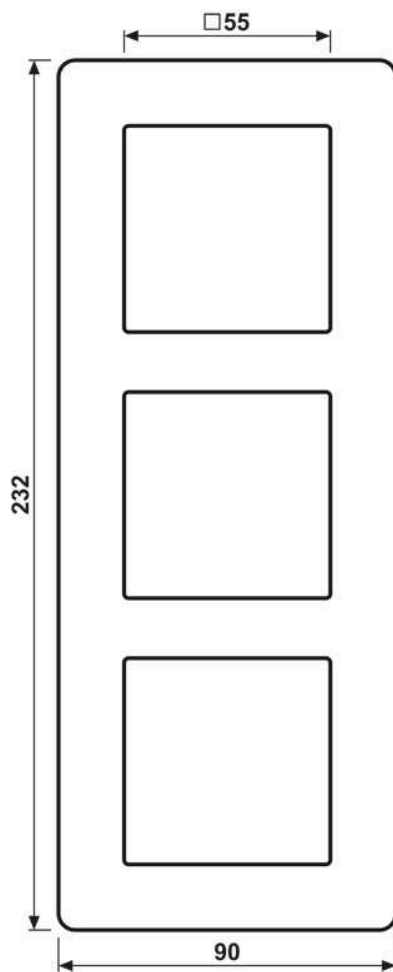

Cadre de verre 3 postes, A VIVA, verre, Blanc, montage vertical et horizontal

Reference number:	AV 583 GLM WW
EAN/GTIN:	4011377332768
Version:	3 postes
Dimensions:	90 mm x 232 mm
Couleur:	Blanc
Matière:	verre

Blanc
pour montage horizontal et vertical
pour série A

Dimensions

Montage