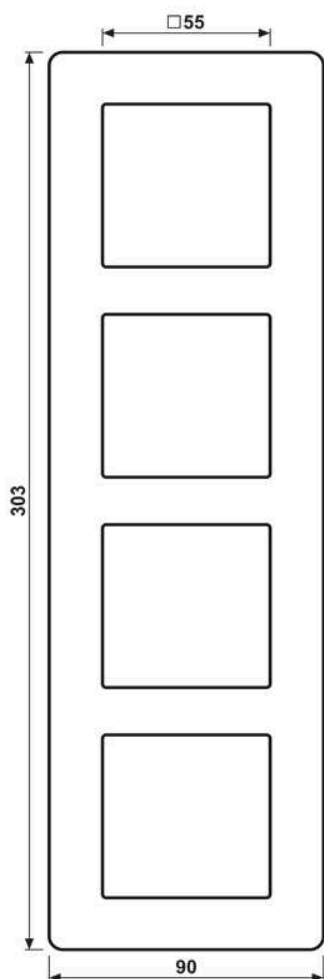

Cadre de verre 4 postes, A VIVA, verre, Moka, montage vertical et horizontal

Reference number:	AV 584 GLM MO
EAN/GTIN:	4011377332966
Version:	4 postes
Dimensions:	90 mm x 303 mm
Couleur:	Moka
Matière:	verre

Moka
pour montage horizontal et vertical
pour série A

Dimensions

Montage