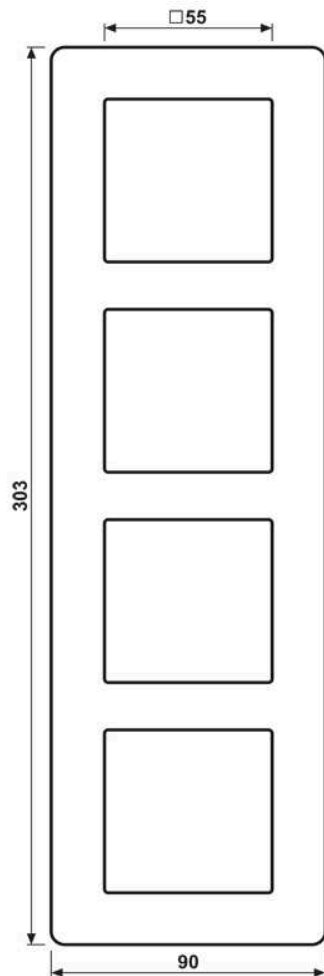

**Cadre de verre 4 postes, A VIVA, verre, Bleu nuit, montage vertical et horizontal**

Reference number:	AV 584 GLM NB
EAN/GTIN:	4011377333086
Version:	4 postes
Dimensions:	90 mm x 303 mm
Couleur:	Bleu nuit
Matière:	verre

**Bleu nuit**  
**pour montage horizontal et vertical**  
**pour série A**

Dimensions

Montage