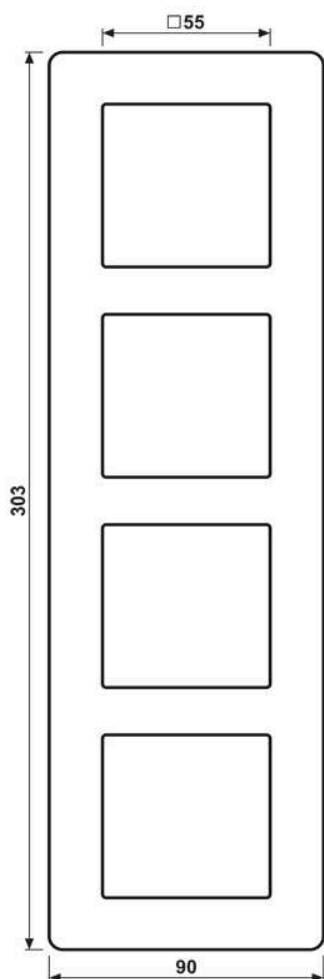

Cadre de verre 4 postes, A VIVA, verre, Vert émeraude, montage vertical et horizontal

Reference number:	AV 584 GLM SG
EAN/GTIN:	4011377333024
Version:	4 postes
Dimensions:	90 mm x 303 mm
Couleur:	Vert émeraude
Matière:	verre

**Vert émeraude
pour montage horizontal et vertical
pour série A**

Dimensions

Montage