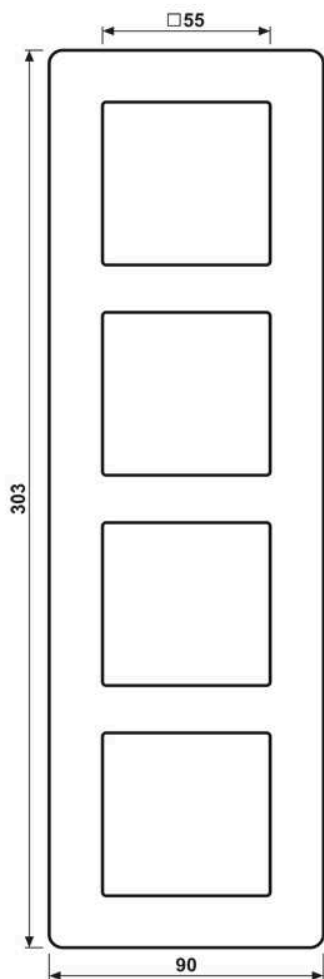

**Cadre de verre 4 postes, A VIVA, verre, Noir, montage vertical et horizontal**

Reference number:	AV 584 GLM SW
EAN/GTIN:	4011377332836
Version:	4 postes
Dimensions:	90 mm x 303 mm
Couleur:	Noir
Matière:	verre

**Noir**  
pour montage horizontal et vertical  
pour série A

Dimensions

Montage