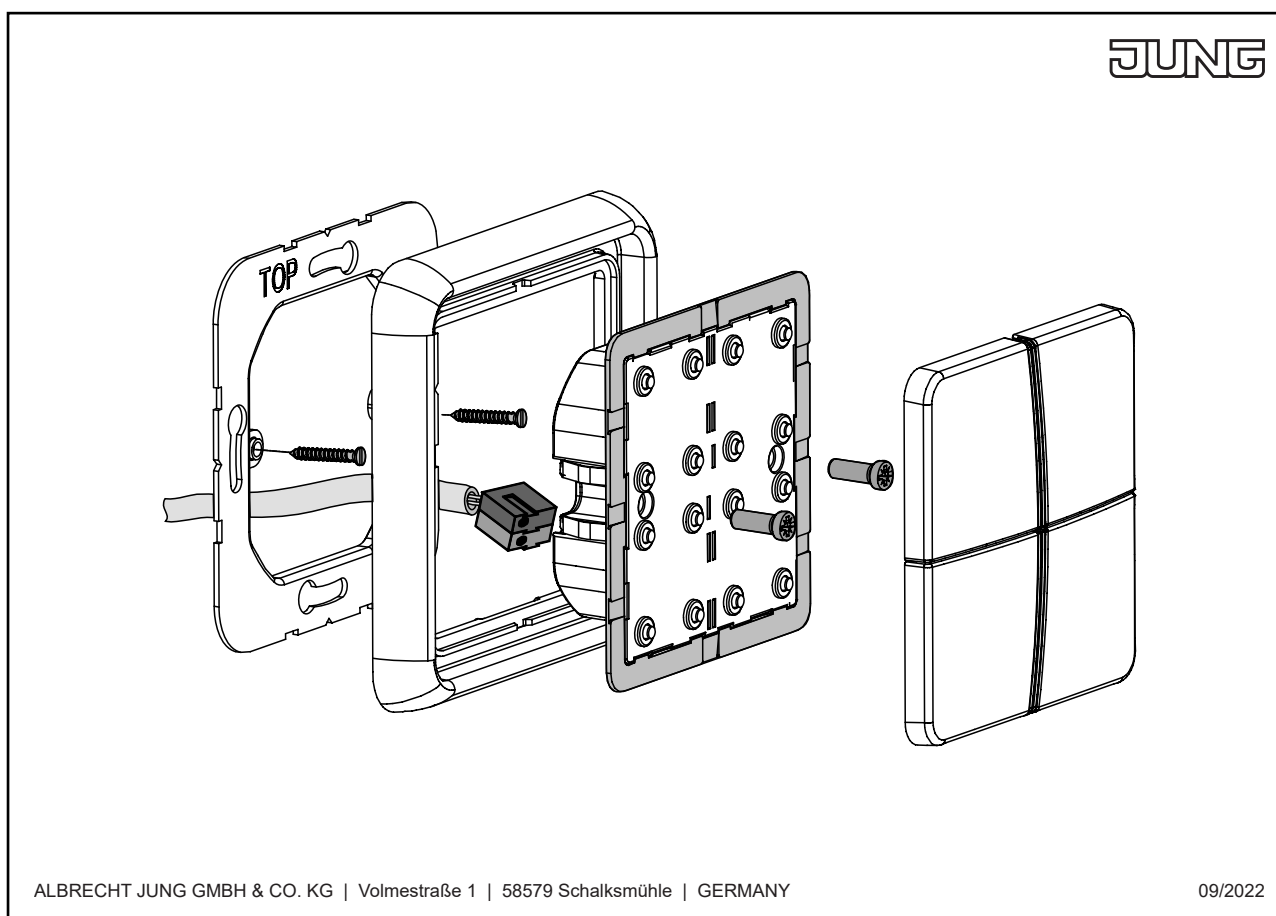

Montage

ALBRECHT JUNG GMBH & CO. KG | Volmestraße 1 | 58579 Schalksmühle | GERMANY

09/2022