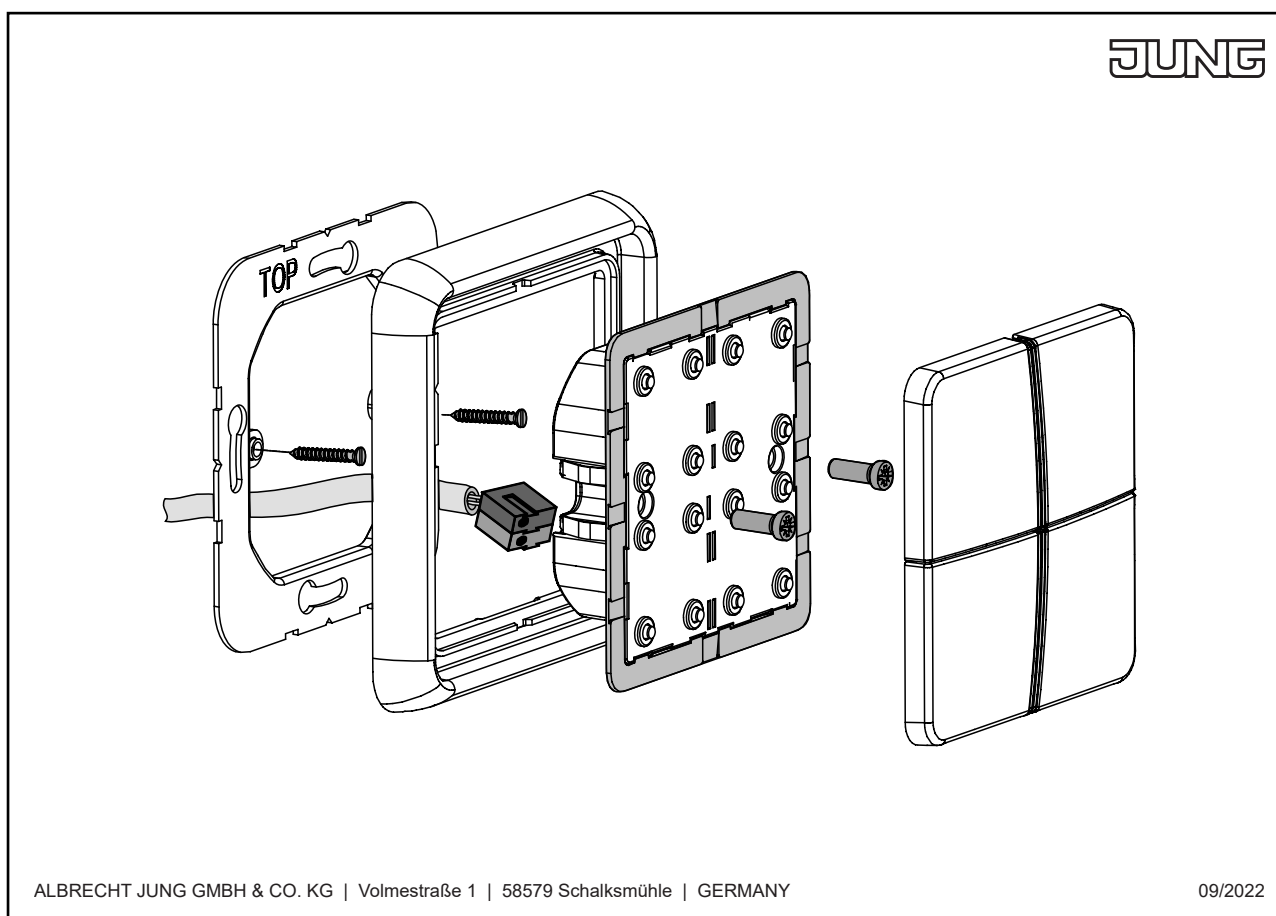

Module de touche, F40, thermoplastique, Transparent

Reference number:	403 TSA T
EAN/GTIN:	4011377339279
Couleur:	Transparent
Matière:	thermoplastique
xFach Modul:	3 voies

Thermoplastique (résistant aux chocs) très brillant

pour une commande sur chantier sans bouton originel

Se monte sur les modules F 40, 3 voies

Art. N° : ... 4293 IST, 4093 TSEM, 4073 RF TSM, 4236 TSM, 4008 TSM, FM 4003 M

Montage

ALBRECHT JUNG GMBH & CO. KG | Volmestraße 1 | 58579 Schalksmühle | GERMANY