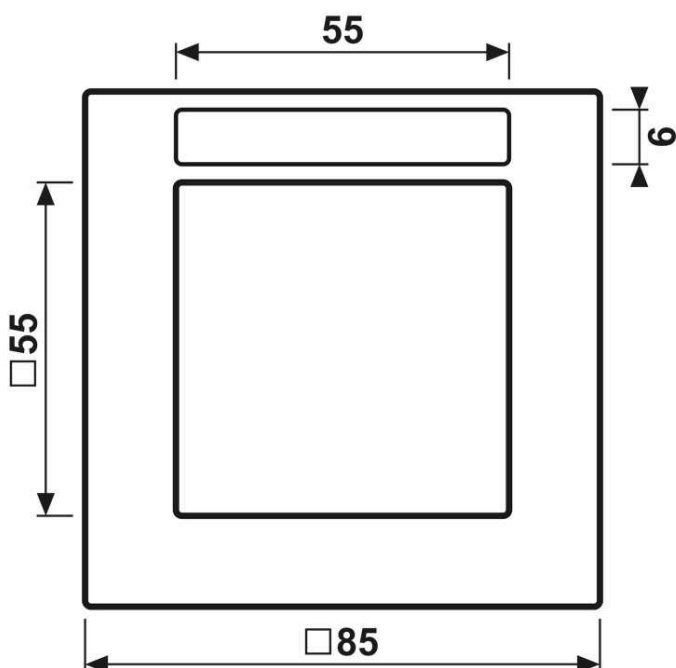

Cadre de finition 1 poste, avec porte-étiquette, A 550, thermoplastique, Noir mat, montage vertical et horizontal

Reference number:	A 5581 BF NA SWM
EAN/GTIN:	4011377363588
Version:	1 poste
Dimensions:	85 mm x 85 mm
Couleur:	Noir mat
Matière:	thermoplastique

- nouveau
- Possibilité d'inscription individuelle sur les feuilles de repérage

Thermoplastique (résistant aux chocs) laqué

Noir mat

avec porte-étiquette 9 x 55 mm

pour série A

Cadre 1 poste prévu pour installation British-Standard (support 80 x 80)

Pièce de rechange :

Protection transparente avec feuille de repérage Art. N° : AC 81 NA

Les portes étiquettes peuvent être personnalisés avec l' GRAPHIC TOOL (jung.group/gt).

Dimensions

Montage

ALBRECHT JUNG GMBH & CO. KG | Volmestraße 1 | 58579 Schalksmühle | GERMANY