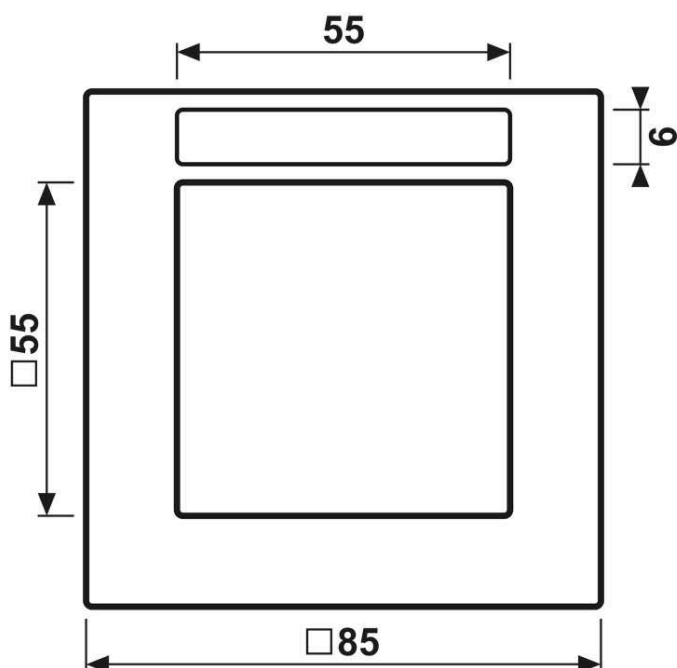

Cadre de finition 1 poste, avec porte-étiquette, A 550, thermoplastique, Blanc mat, montage vertical et horizontal

Reference number:	A 5581 BF NA WWM
EAN/GTIN:	4011377363670
Version:	1 poste
Dimensions:	85 mm x 85 mm
Couleur:	Blanc mat
Matière:	thermoplastique

- nouveau
- Possibilité d'inscription individuelle sur les feuilles de repérage

Thermoplastique (résistant aux chocs) laqué

Blanc mat

avec porte-étiquette 9 x 55 mm

pour série A

Cadre 1 poste prévu pour installation British-Standard (support 80 x 80)

Pièce de rechange :

Protection transparente avec feuille de repérage Art. N° : AC 81 NA

Les portes étiquettes peuvent être personnalisés avec l' GRAPHIC TOOL (jung.group/gt).

Dimensions

Montage

ALBRECHT JUNG GMBH & CO. KG | Volmestraße 1 | 58579 Schalksmühle | GERMANY