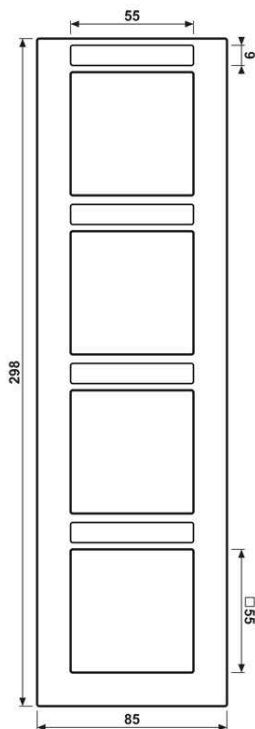

Cadre de finition 4 postes, avec porte-étiquette, A 550, thermoplastique laqué, Blanc mat, montage vertical

Reference number:	A 5584 BF NA WWM
EAN/GTIN:	4011377363724
Version:	4 postes
Dimensions:	85 mm x 298 mm
Couleur:	Blanc mat
Matière:	thermoplastique

 nouveau

 Possibilité d'inscription individuelle sur les feuilles de repérage

**Thermoplastique (résistant aux chocs) laqué
Blanc mat
avec porte-étiquette 9 x 55 mm
pour montage vertical
pour série A**

Pièce de rechange :

Protection transparente avec feuille de repérage Art. N° : AC 81 NA

Les portes étiquettes peuvent être personnalisés avec l' GRAPHIC TOOL (jung.group/gt).

Dimensions

Montage

ALBRECHT JUNG GMBH & CO. KG | Volmestraße 1 | 58579 Schalksmühle | GERMANY