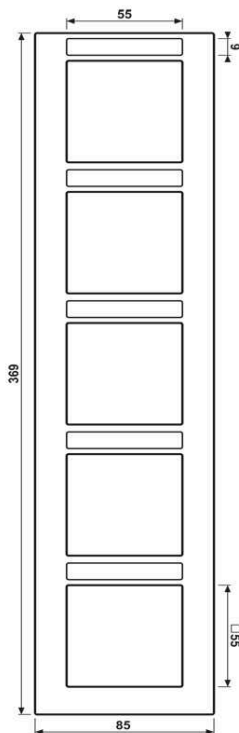

## Cadre de finition 5 postes, avec porte-étiquette, A 550, thermoplastique laqué, Blanc mat, montage vertical

<b>Reference number:</b>	A 5585 BF NA WWM
<b>EAN/GTIN:</b>	4011377363748
<b>Version:</b>	5 postes
<b>Dimensions:</b>	85 mm x 369 mm
<b>Couleur:</b>	Blanc mat
<b>Matière:</b>	thermoplastique

 nouveau

 Possibilité d'inscription individuelle sur les feuilles de repérage

**Thermoplastique (résistant aux chocs) laqué**  
**Blanc mat**  
**avec porte-étiquette 9 x 55 mm**  
**pour montage vertical**  
**pour série A**

### Pièce de rechange :

Protection transparente avec feuille de repérage Art. N° : AC 81 NA

Les portes étiquettes peuvent être personnalisés avec l' GRAPHIC TOOL ([jung.group/gt](http://jung.group/gt)).

### Dimensions

Montage

ALBRECHT JUNG GMBH & CO. KG | Volmestraße 1 | 58579 Schalksmühle | GERMANY

02/2022