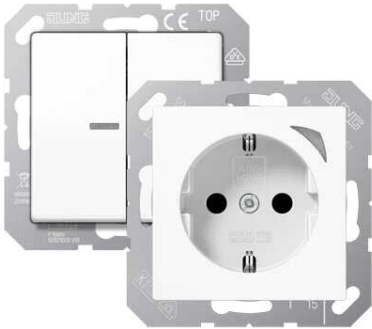

## JUNG HOME kit éclairage 2

<b>Reference number:</b>	JH-P LICHT 2 A WW
<b>EAN/GTIN:</b>	4011377363243
<b>Couleur:</b>	Blanc

se compose de 1712 DE avec BT A 17102 WW et BT A 1521 S WW