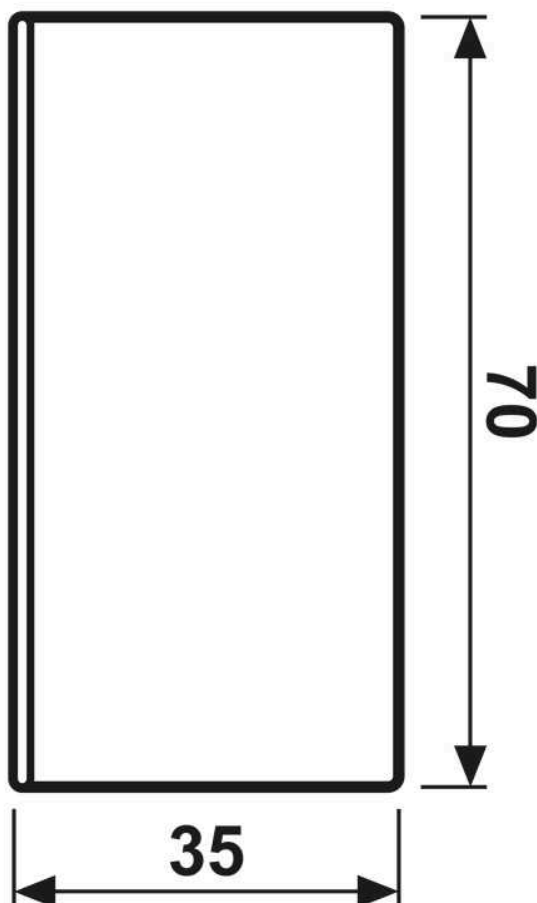

Module de touche, F40, avec symboles flèches, Série LS, Laiton doré

Reference number:	ME 2402 TSAP C
EAN/GTIN:	4011377093904
Couleur:	Laiton doré
Matière:	Métal

Finitions métalliques

En remplacement d'une des deux touches du module 2 voies Art. N° : LS 402 TSA..

En remplacement de la touche droite du module 3 voies Art. N° : LS 403 TSA..

Dimensions

Montage

ALBRECHT JUNG GMBH & CO. KG | Volmestraße 1 | 58579 Schalksmühle | GERMANY

09/2022