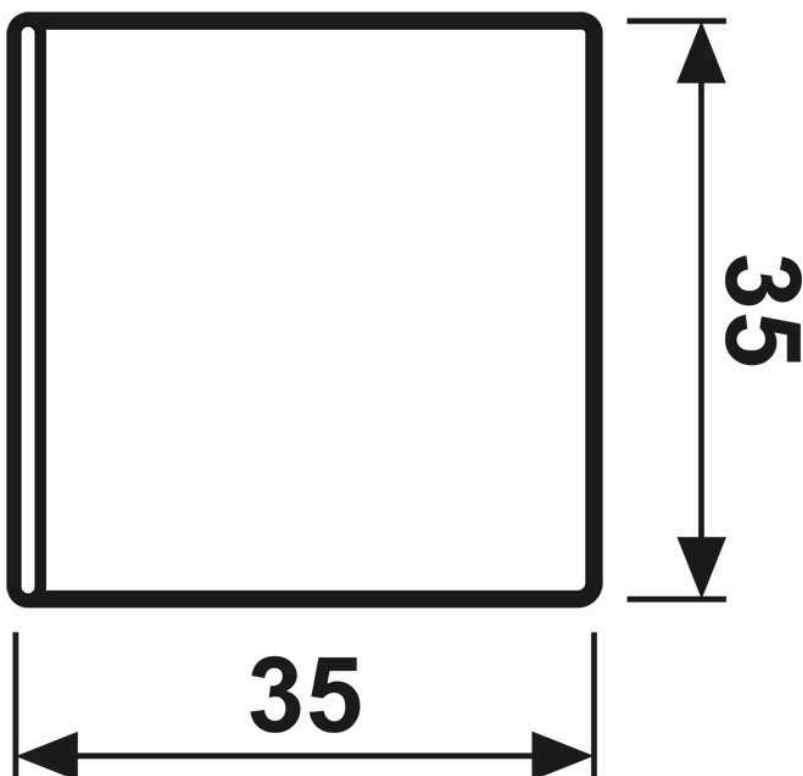

Module de touche 1+4, F40, avec symboles flèches, Série LS, Laiton doré

Reference number:	ME 2404 TSAP C 14
EAN/GTIN:	4011377100664
Couleur:	Laiton doré
Matière:	Métal

**Finitions métalliques**

En remplacement de la touche en haut à gauche du module 3 voies Art. N° : ..403 TSA..

En remplacement de la touche en haut à gauche ou en bas à droite du module 4 voies Art. N° : ..404 TSA.. de série LS

En remplacement de la touche en bas à droite du module Art. N° : .. 4093 TSA.. (séries LS)

Dimensions

Montage

ALBRECHT JUNG GMBH & CO. KG | Volmestraße 1 | 58579 Schalksmühle | GERMANY

09/2022