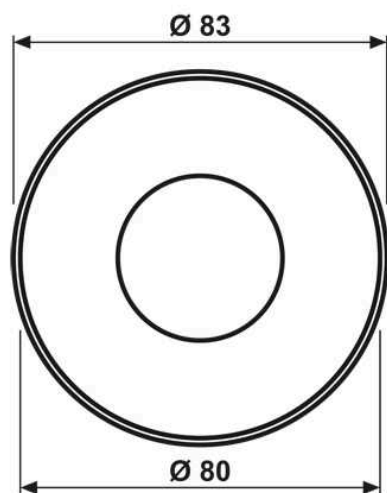

Kit montage saillie for KNX presence detector / automatic switch, thermoplastique, Blanc

| | |
|--------------------------|-----------------|
| Reference number: | PMM-AP-SET-WW |
| EAN/GTIN: | 4011377127869 |
| Couleur: | Blanc |
| Matière: | thermoplastique |

Permet le montage sur plafond des détecteurs de présence KNX "mini" (Art. N° : 3361 M WW, 3361-I M WW)

Permet le montage sur plafond de régulateur de luminosité «mini» (Art. N° : 2096 LUX)

Permet le montage sur plafond de détecteur de mouvement "mini" basique (Art. N° : BM 360 MB WW)

Dimensions (Ø x H) : 80 / 83 x 49 mm (incl. anneau design)

Anneau design Ø intérieur : 36,6 mm, Ø extérieur : 80 mm

Dimensions

Montage