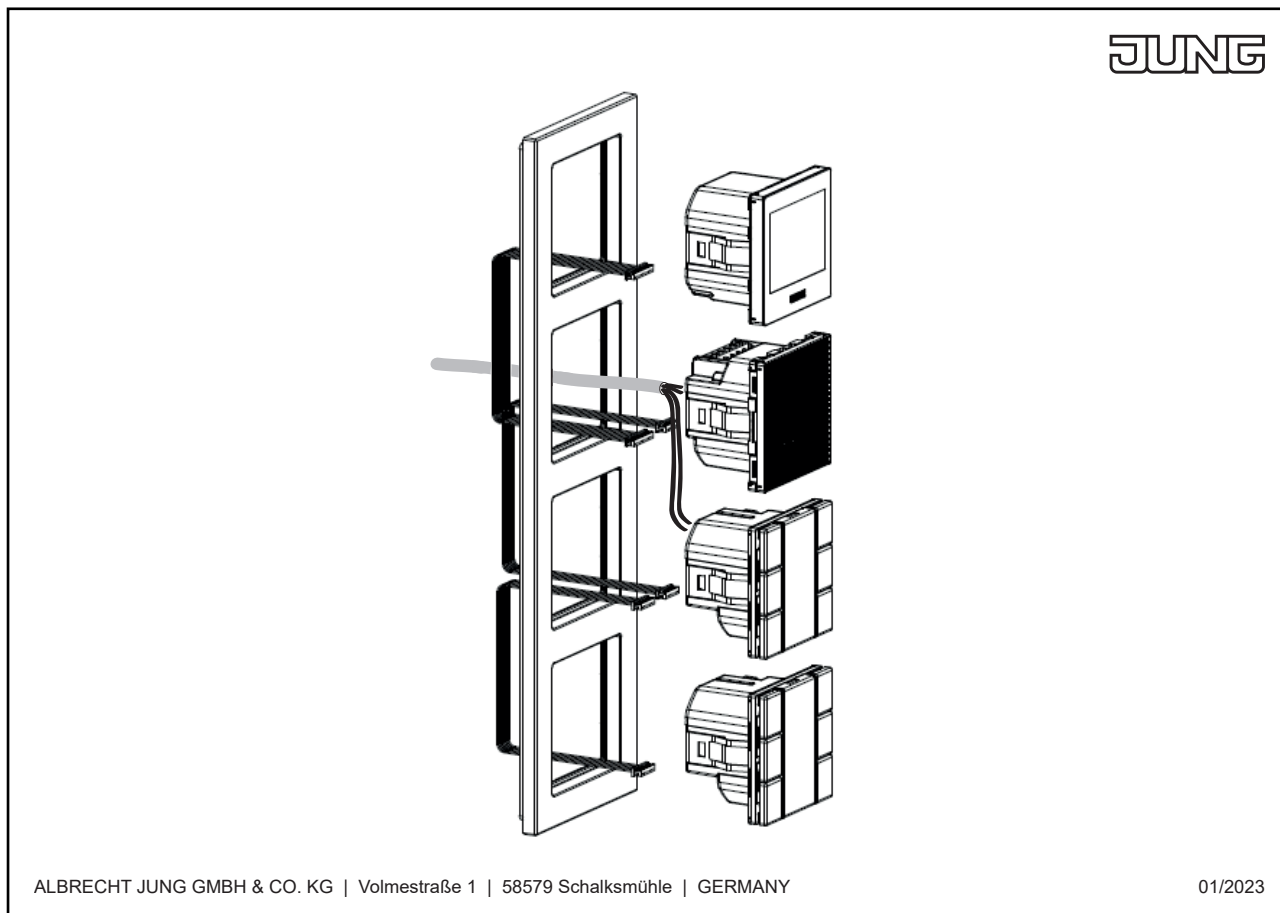

Montage

ALBRECHT JUNG GMBH & CO. KG | Volmestraße 1 | 58579 Schalksmühle | GERMANY

01/2023