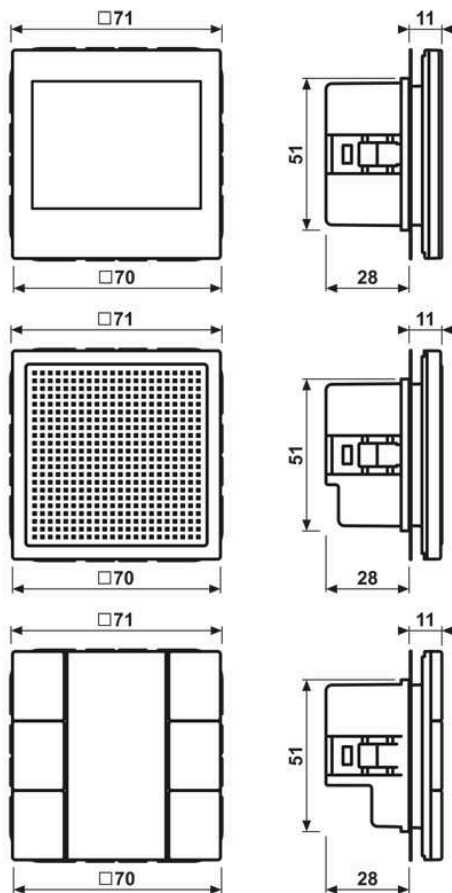

Poste intérieur video 2,7" 1 voie, thermoplastique, Série LS, Blanc

Reference number:	SI VI LS 627 WW
EAN/GTIN:	4011377148291
Couleur:	Blanc
Matière:	thermoplastique

Thermoplastique (résistant aux chocs) très brillant pour série LS

livré avec module de touche et feuille de marquage sans cadre

Les modules du poste intérieur peuvent être combinés avec des cadres multipostes (horizontaux ou verticaux). Le montage peut être réalisé de manière individuelle dans des cadres séparés ou dans des boîtiers saillie.

Pour le fonctionnement du poste intérieur vidéo, une alimentation supplémentaire est nécessaire. Nous recommandons : NG 706-30/33-0 de Siedle (voir documentation technique Siedle)

Caractéristiques produits

Accessoires :

Enjoliveur avec symboles video Art. N°. : SI V6 .. DC ..
 connection cable 700 mm video ref.-no.: SI VM-AK 70

Dimensions

Montage

ALBRECHT JUNG GMBH & CO. KG | Volmestraße 1 | 58579 Schalksmühle | GERMANY