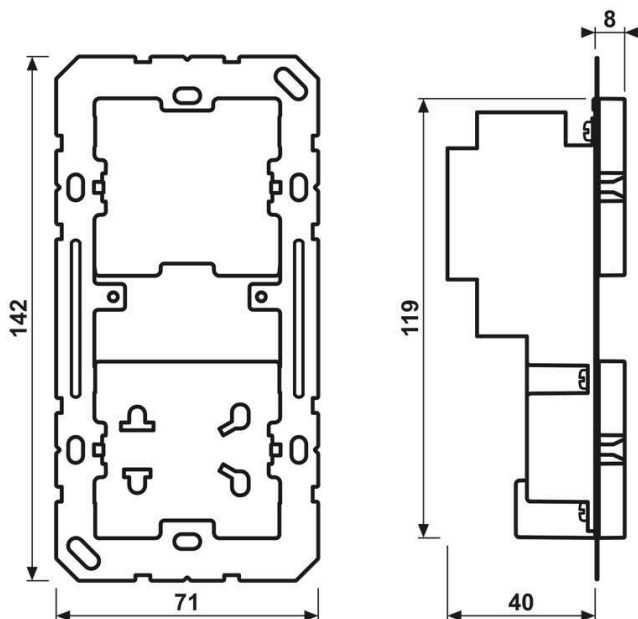

Mécanisme prise rasoir

| | |
|-------------------|---------------|
| Reference number: | SO 7522 EINS |
| EAN/GTIN: | 4011377070035 |

avec obturateurs
 avec bornes à vis pour conducteurs rigides et flexibles jusqu'à 4 mm²
 transformateur d'isolement
 protection thermique
 Compatible avec les fiches US NEMA-1 (2 pôles) et Europlug
 Boîtes recommandées : Art. N°. 9062-02, 1656-21

Caractéristiques techniques

| | |
|---------------------|--------------------------|
| Tension d'entrée : | AC 230 V ~ |
| Tension de sortie : | AC 115 V ~ et AC 230 V ~ |
| Puissance : | 20 VA |

Dimensions