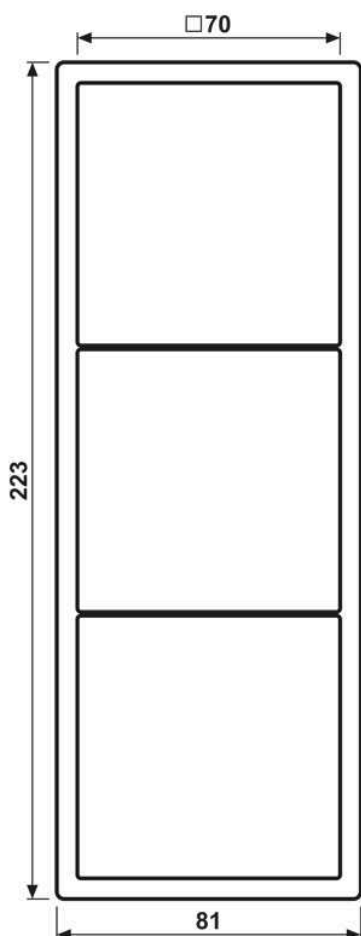

Cadre de finition 3 postes, LS 990, IP 44, duroplastique antimicrobien, Blanc, montage vertical et horizontal

Reference number:	SPLS 983 WW
EAN/GTIN:	4011377216037
Version:	3 postes
Dimensions:	81 mm x 223 mm
Couleur:	Blanc
Matière:	duroplastique antimicrobien

■ Par la mise en œuvre du joint d'étanchéité Art. N° 551 WU, l'appareillage devient IP44.

Duroplastique (résistant aux éraflures) brillant – SILVERPLUS®

Blanc

pour montage horizontal et vertical

Dimensions