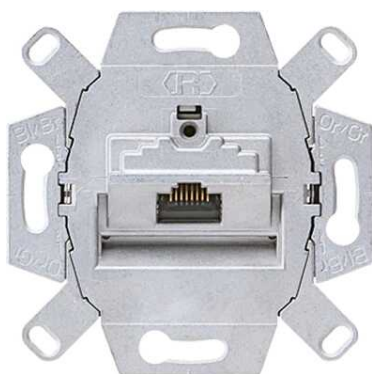

Mécanisme RJ 45 catégorie 6 / cat. 6A iso 8 contacts, 1 connecteur

Reference number:	UAE 8 UPOK6
EAN/GTIN:	4011377987739

(uniquement fixation à vis, sans griffes de fixation)
pour réseau informatique
borne de raccordement LSA écrané
Entrée de câble articulée évite de plier le câble.
Destinée au montage dans boîte d'encastrement.

Connecteurs RJ 45 pour réseaux selon Cat. 6_A, Class E_A (10 Gbit/s / 500 MHz),
Correspond à la Cat. 6_A selon ISO/IEC 11801 Amendment 2 et Cat. 6A selon TIA/EIA-568-B.2-10 2008
convient pour PoE+ selon IEEE 802.3at
≥ 1000 cycles d'insertion, adapté à RJ 11/12

Enjoliveurs :

Série AS / A : Art. N°. A 569-1 PLUA ..

Série CD : Art. N°. CD 569-1 UA .., CD 569-1 NAUA ..

Série LS : Art. N°. LS 969-1 UA .., LS 969-1 NAUA .., .. 2969-1 UA .., .. 2969-1 NAUA ..