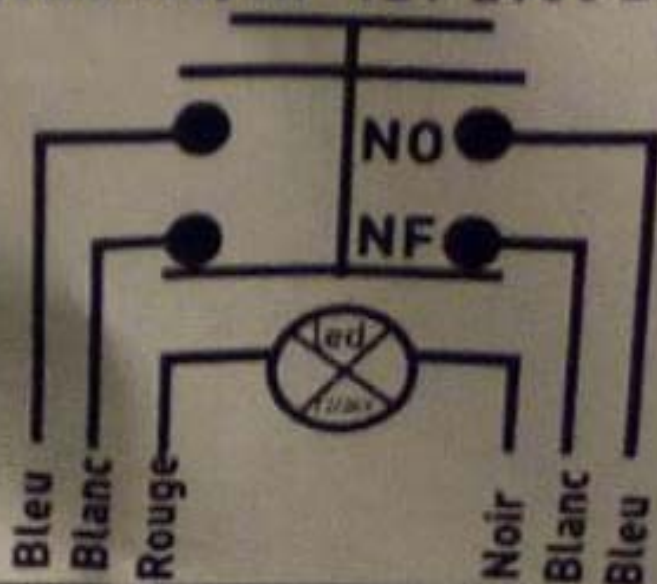

met
FRANCE

BAE/OF

BP INOX NO/NF 12V avec Boîtier Encast

V2S

BAE/OF

3 608500 053402

500-015

Qt

BP AV 12V NONF/60X100 PORTE+CA

D.C. : 16-12

URN