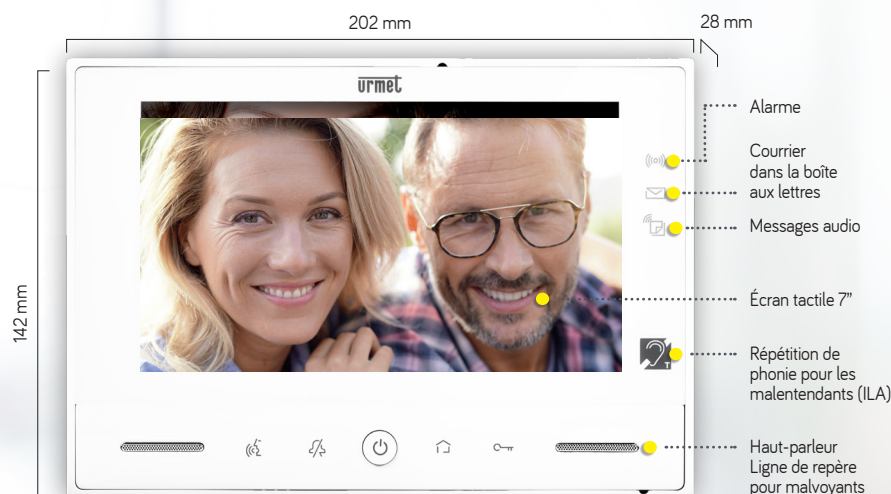

# INTERPHONE NOTE2 WiFi

KIT 1 BOUTON : RÉF. 1723/95  
 KIT 2 BOUTONS : RÉF. 1723/96

**urmet**  
 FRANCE

**NOUVEAU**  
 WIFI INTÉGRÉ

**TRANSFERT D'APPEL**  
 SMARTPHONE INTÉGRÉ  
 AU MONITEUR

Existe en kit  
 2 familles

Contrôle des accès  
 avec le lecteur de  
 badges intégré  
 5 clés de proximité  
 + 2 puces discrètes inclus

**Clavier codé**  
 En option

- 2 fils intégral / câblage gâche et portail direct sur la plaque de rue
- Mémoire d'images vidéo
- Intercommunication entre moniteurs dans un même logement et entre logements pour la version 2 boutons