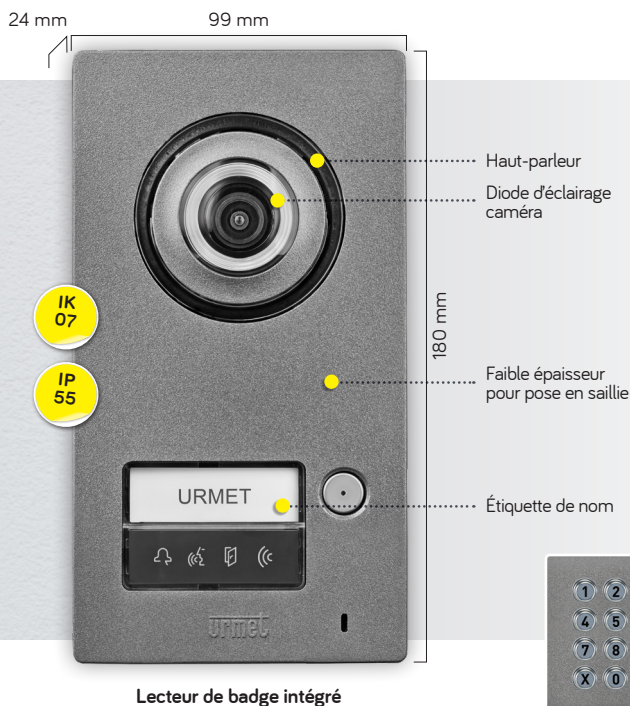

# INTERPHONE NOTE2 WiFi

KIT 1 BOUTON : RÉF. 1723/95  
 KIT 2 BOUTONS : RÉF. 1723/96

**urmet**  
 FRANCE

**NOUVEAU**  
 WIFI INTÉGRÉ

**TRANSFERT D'APPEL**  
 SMARTPHONE INTÉGRÉ  
 AU MONITEUR

Existe en kit  
 2 familles

Contrôle des accès  
 avec le lecteur de  
 badges intégré  
 5 clés de proximité  
 + 2 puces discrètes inclus

**Clavier codé**  
 En option

- 2 fils intégral / câblage gâche et portail direct sur la plaque de rue
- Mémoire d'images vidéo
- Intercommunication entre moniteurs dans un même logement et entre logements pour la version 2 boutons