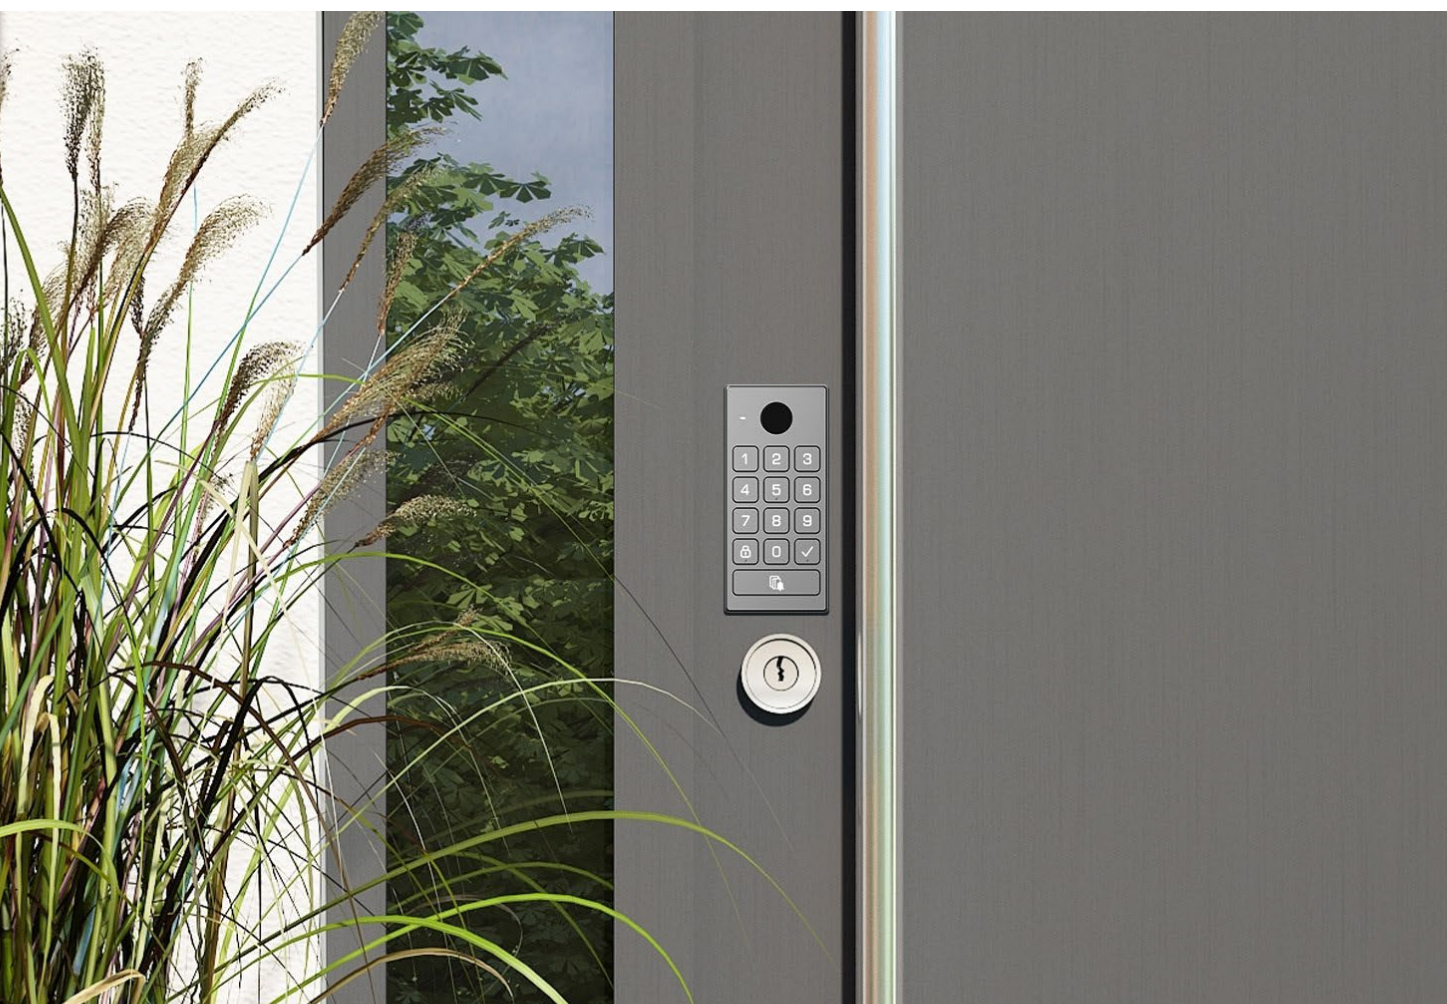

Votre doigt est votre clé

Ne vous inquiétez plus d'oublier vos clés.
La maison est à portée de main.

**Stockez jusqu'à
50 empreintes digitales**

Traitement local

Des méthodes de déverrouillage plus souples

Vous pouvez saisir un code ou utiliser la carte fournie sans avoir à retourner le sac pour trouver une clé.

Code d'accès

Carte de proximité