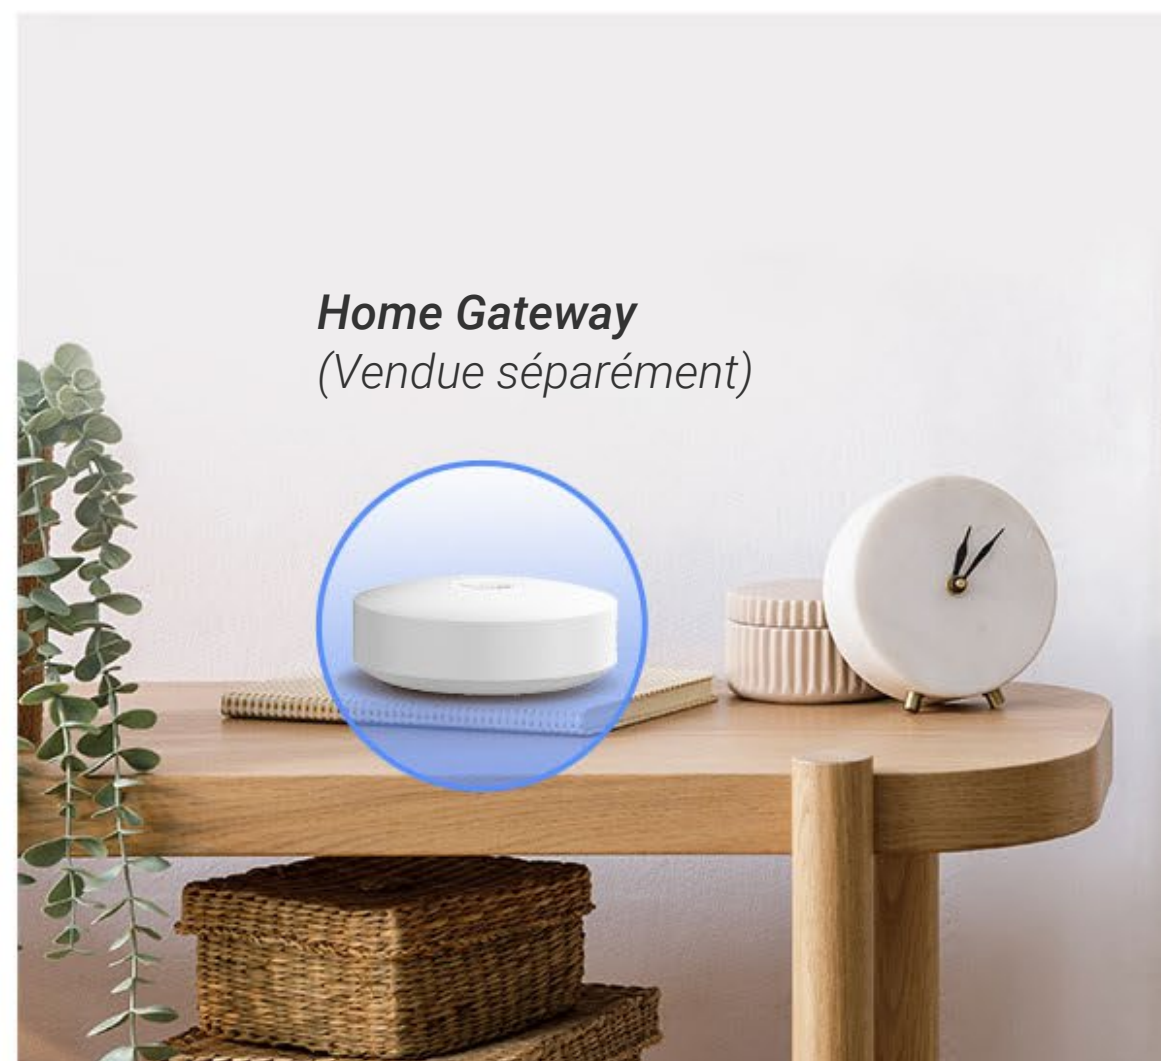

EZVIZ DL01BCP

*Clavier multifonctionnel
complémentaire pour LA Serrure
connectée DL01 Pro EZVIZ*

***Votre doigt
est votre clé***

Clavier intelligent riche en fonctionnalités fonctionnant avec la Serrure Connectée DL01 Pro EZVIZ, le DL01BCP rehausse le seuil de la porte grâce à son design élégant et métallique. Avec le déverrouillage par code PIN, empreinte digitale et carte CPU, il ajoute un accès physique et numérique multiple pour renforcer la sécurité et la commodité.

Vous pouvez saisir un code ou utiliser la carte fournie sans avoir à retourner le sac pour trouver une clé.

Code d'accès

Carte de proximité

Une serrure intelligente qui peut également sonner

En tant que serrure connectée et clavier 2-en-1, le DL01BCP déclenche des sonneries sur la DL01 Pro connectée pour vous avertir de l'arrivée d'un visiteur.

Vous pouvez également régler le volume, et même le mettre en sourdine si vous le souhaitez.

Verrouillez la porte en un seul clic

Après avoir fermé la porte, vous pouvez cliquer sur le bouton de verrouillage du DL01BCP pour confirmer que la porte est bien verrouillée.

Lorsqu'il est associé à l'EZVIZ A3-R200, le duo DL01 Pro et DL01BCP offre davantage de fonctions connectées à Internet. Désormais, vous pouvez donner l'accès à distance aux personnes en qui vous avez confiance et savoir qui entre ou sort instantanément via l'application EZVIZ.