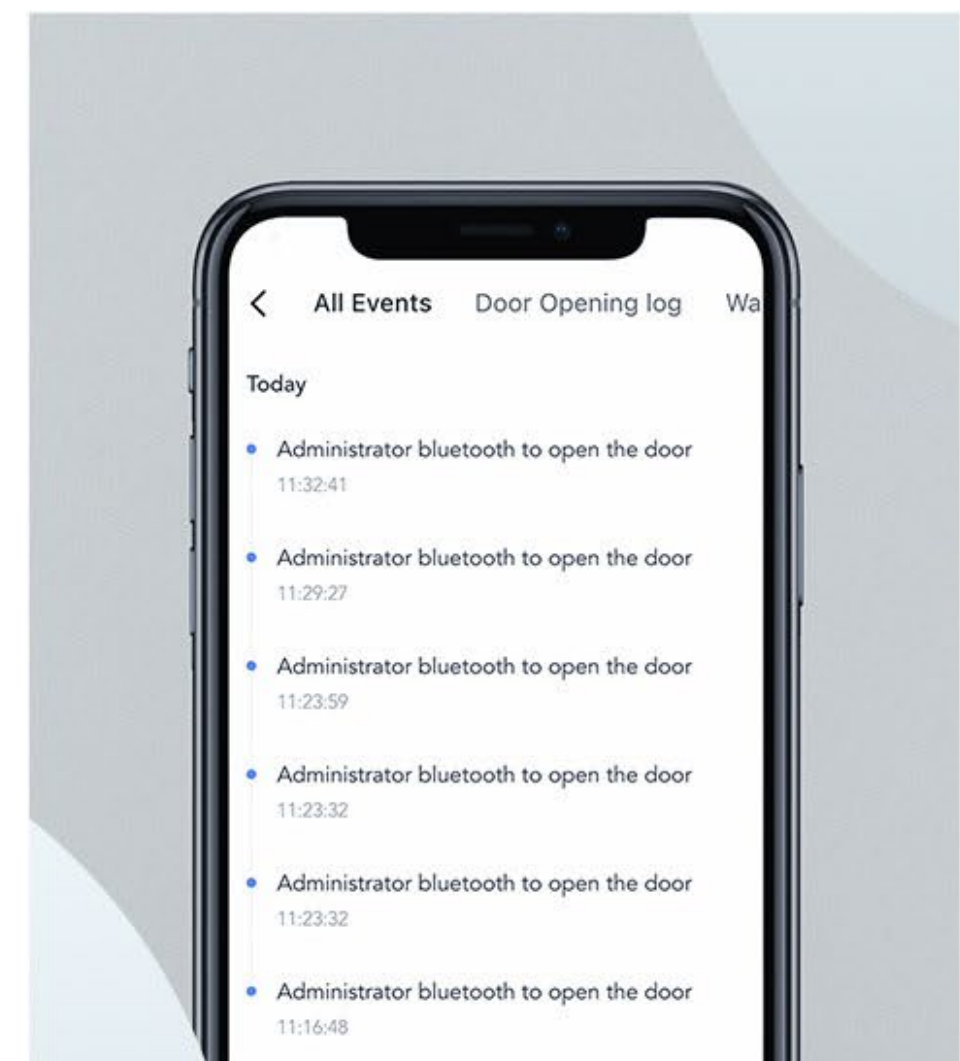

Vous pouvez saisir un code ou utiliser la carte fournie sans avoir à retourner le sac pour trouver une clé.

Code d'accès

Carte de proximité

Une serrure intelligente qui peut également sonner

En tant que serrure connectée et clavier 2-en-1, le DL01BCP déclenche des sonneries sur la DL01 Pro connectée pour vous avertir de l'arrivée d'un visiteur.

Vous pouvez également régler le volume, et même le mettre en sourdine si vous le souhaitez.

Verrouillez la porte en un seul clic

Après avoir fermé la porte, vous pouvez cliquer sur le bouton de verrouillage du DL01BCP pour confirmer que la porte est bien verrouillée.

Facile à utiliser mais difficile à manipuler

Si vous oubliez de fermer la porte correctement, une alerte mobile sera instantanément envoyée à votre téléphone dans le rayon d'action Bluetooth.

Connectez-vous avec la passerelle domestique supplémentaire

Lorsqu'il est associé à l'EZVIZ A3-R200, le duo DL01 Pro et DL01BCP offre davantage de fonctions connectées à Internet. Désormais, vous pouvez donner l'accès à distance aux personnes en qui vous avez confiance et savoir qui entre ou sort instantanément via l'application EZVIZ.