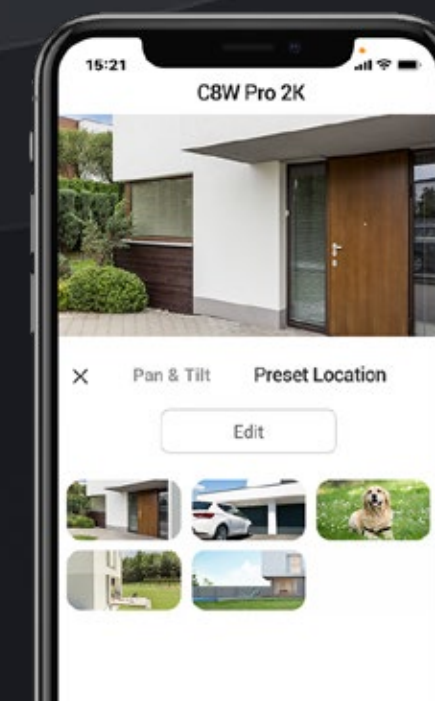

Déterminez les angles qui vous importent le plus

Peu importe la complexité du suivi, la caméra sait toujours comment revenir à votre angle de vue préféré. Vous pouvez définir jusqu'à 12 angles via l'application EZVIZ. Il suffit de cliquer sur vos angles prédéfinis et la caméra reprend automatiquement sa place.

Voir, entendre et parler, de n'importe où

Avec le C8W Pro 2K, vous pouvez entendre et parler à votre famille, accueillir des visiteurs ou faire fuir des invités indésirables en utilisant simplement votre smartphone.