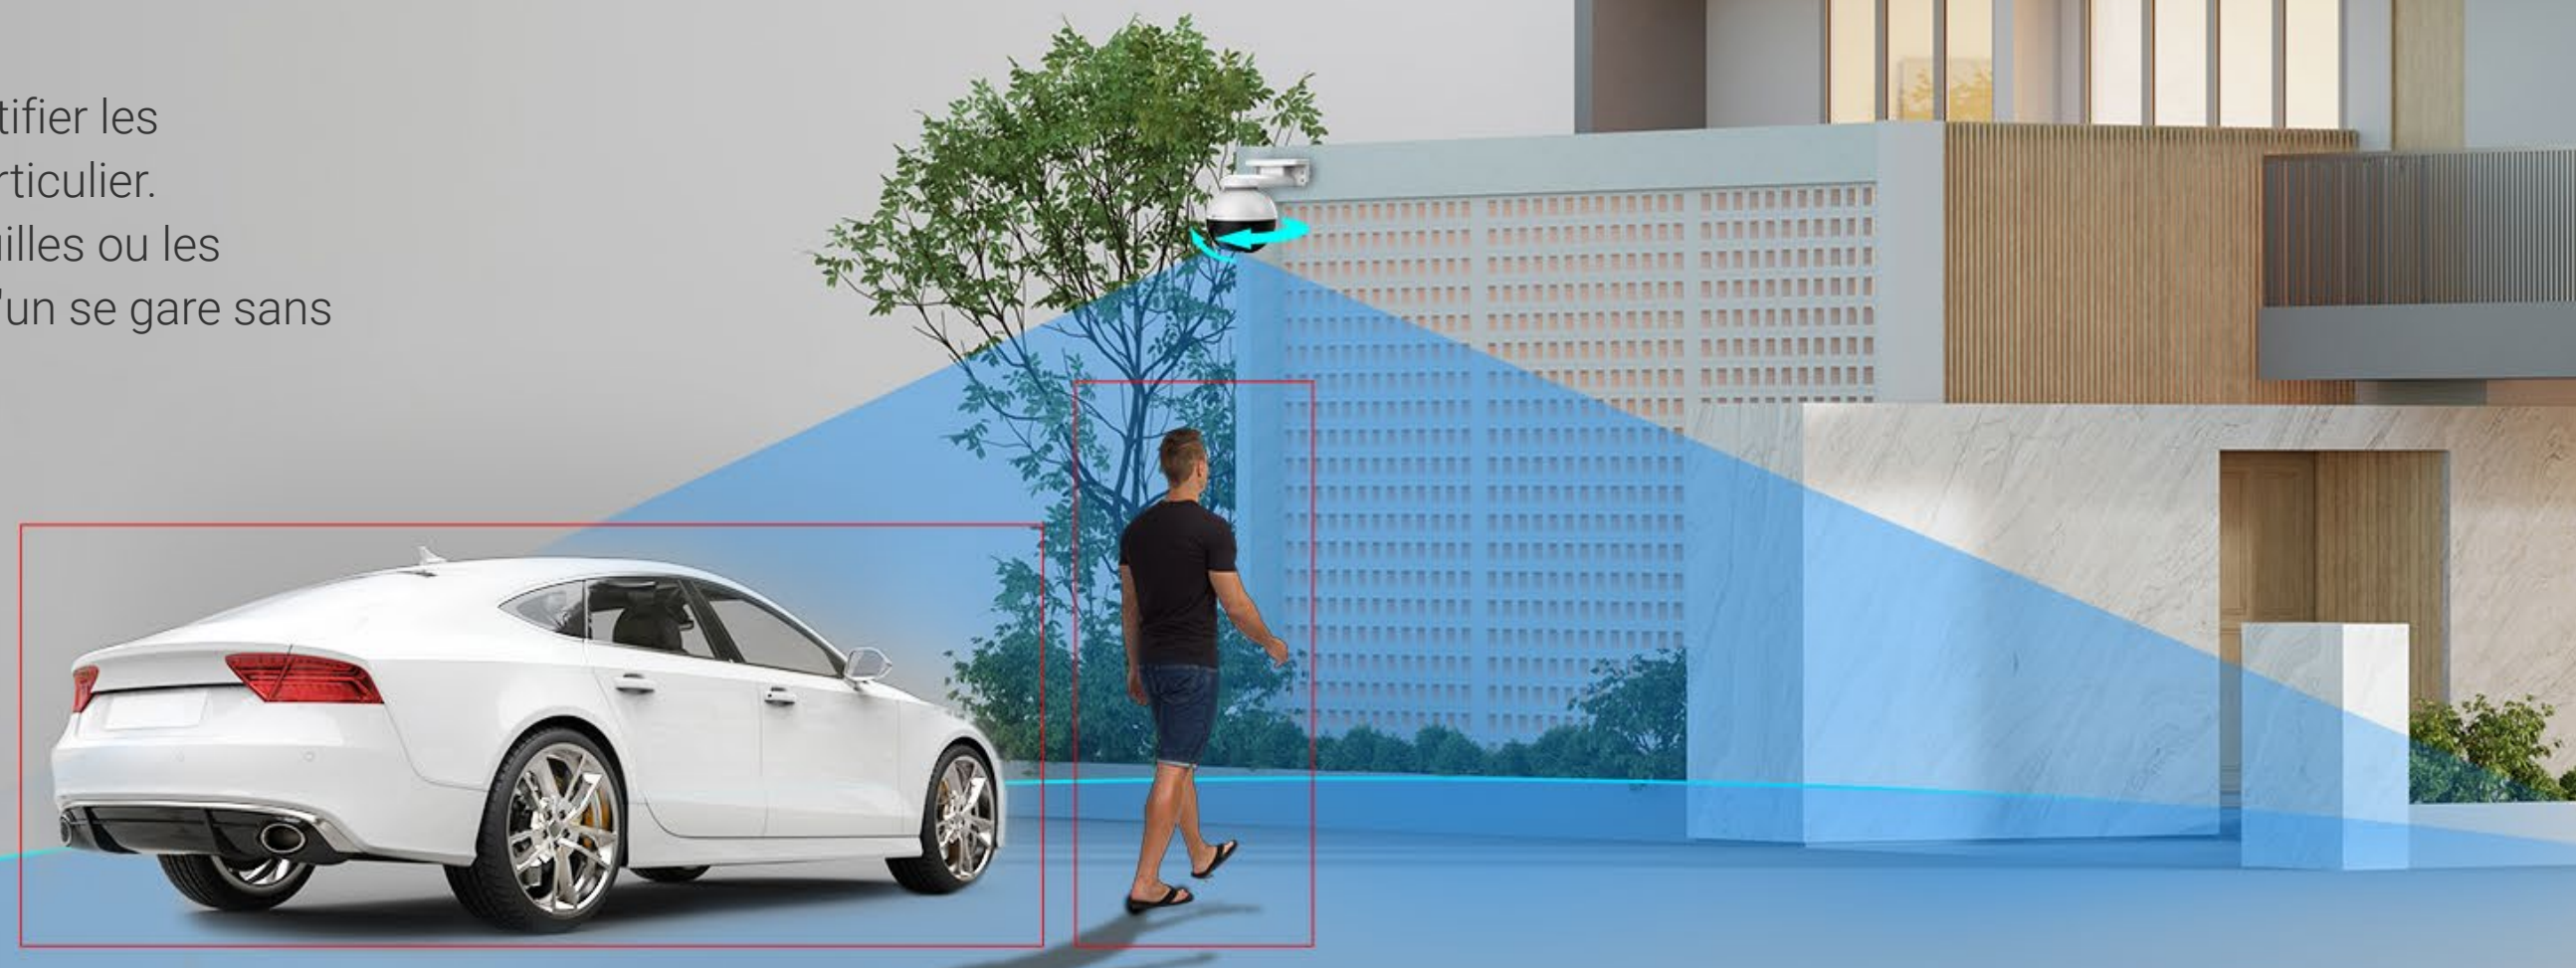

L'IA sur l'appareil pour une détection plus intelligente

L'algorithme d'IA intégré à la caméra l'aide à identifier les personnes et les véhicules en mouvement en particulier. Elle réduit les alertes causées par la chute de feuilles ou les insectes volants, et vous informe lorsque quelqu'un se gare sans autorisation dans la zone de votre propriété.

Détection des formes humaines et des véhicules grâce à l'IA

Zone de détection personnalisable

Pas de frais d'abonnement

Verrouillage du sujet et suivi automatique par l'IA

Lorsqu'un mouvement humain est détecté, la C8W Pro 2K pivote automatiquement pour suivre son mouvement et enregistrer l'activité. Lorsqu'elle est en action, il devient difficile pour vos proches de rester hors de vue.