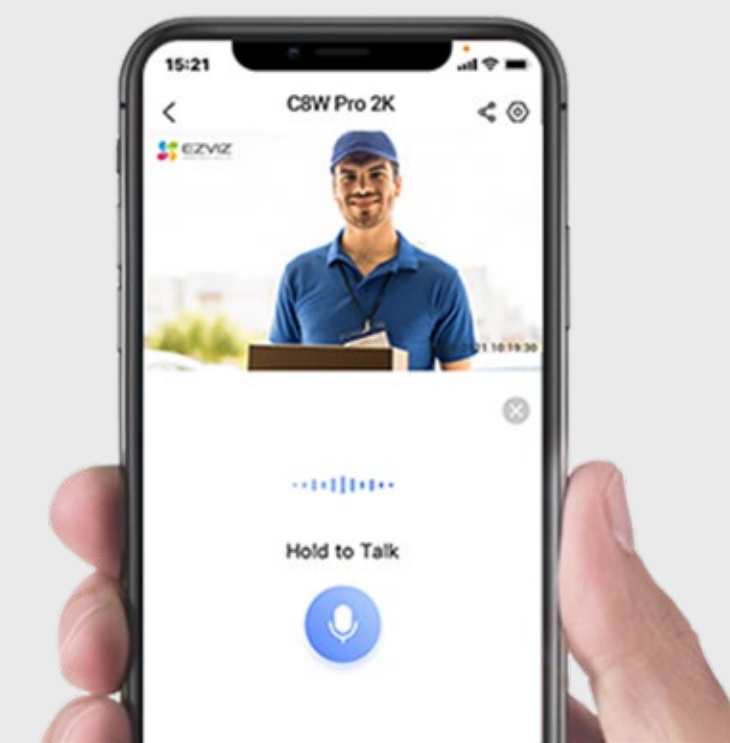

## Déterminez les angles qui vous importent le plus

Peu importe la complexité du suivi, la caméra sait toujours comment revenir à votre angle de vue préféré. Vous pouvez définir jusqu'à 12 angles via l'application EZVIZ. Il suffit de cliquer sur vos angles prédéfinis et la caméra reprend automatiquement sa place.

## Voir, entendre et parler, de n'importe où

Avec le C8W Pro 2K, vous pouvez entendre et parler à votre famille, accueillir des visiteurs ou faire fuir des invités indésirables en utilisant simplement votre smartphone.