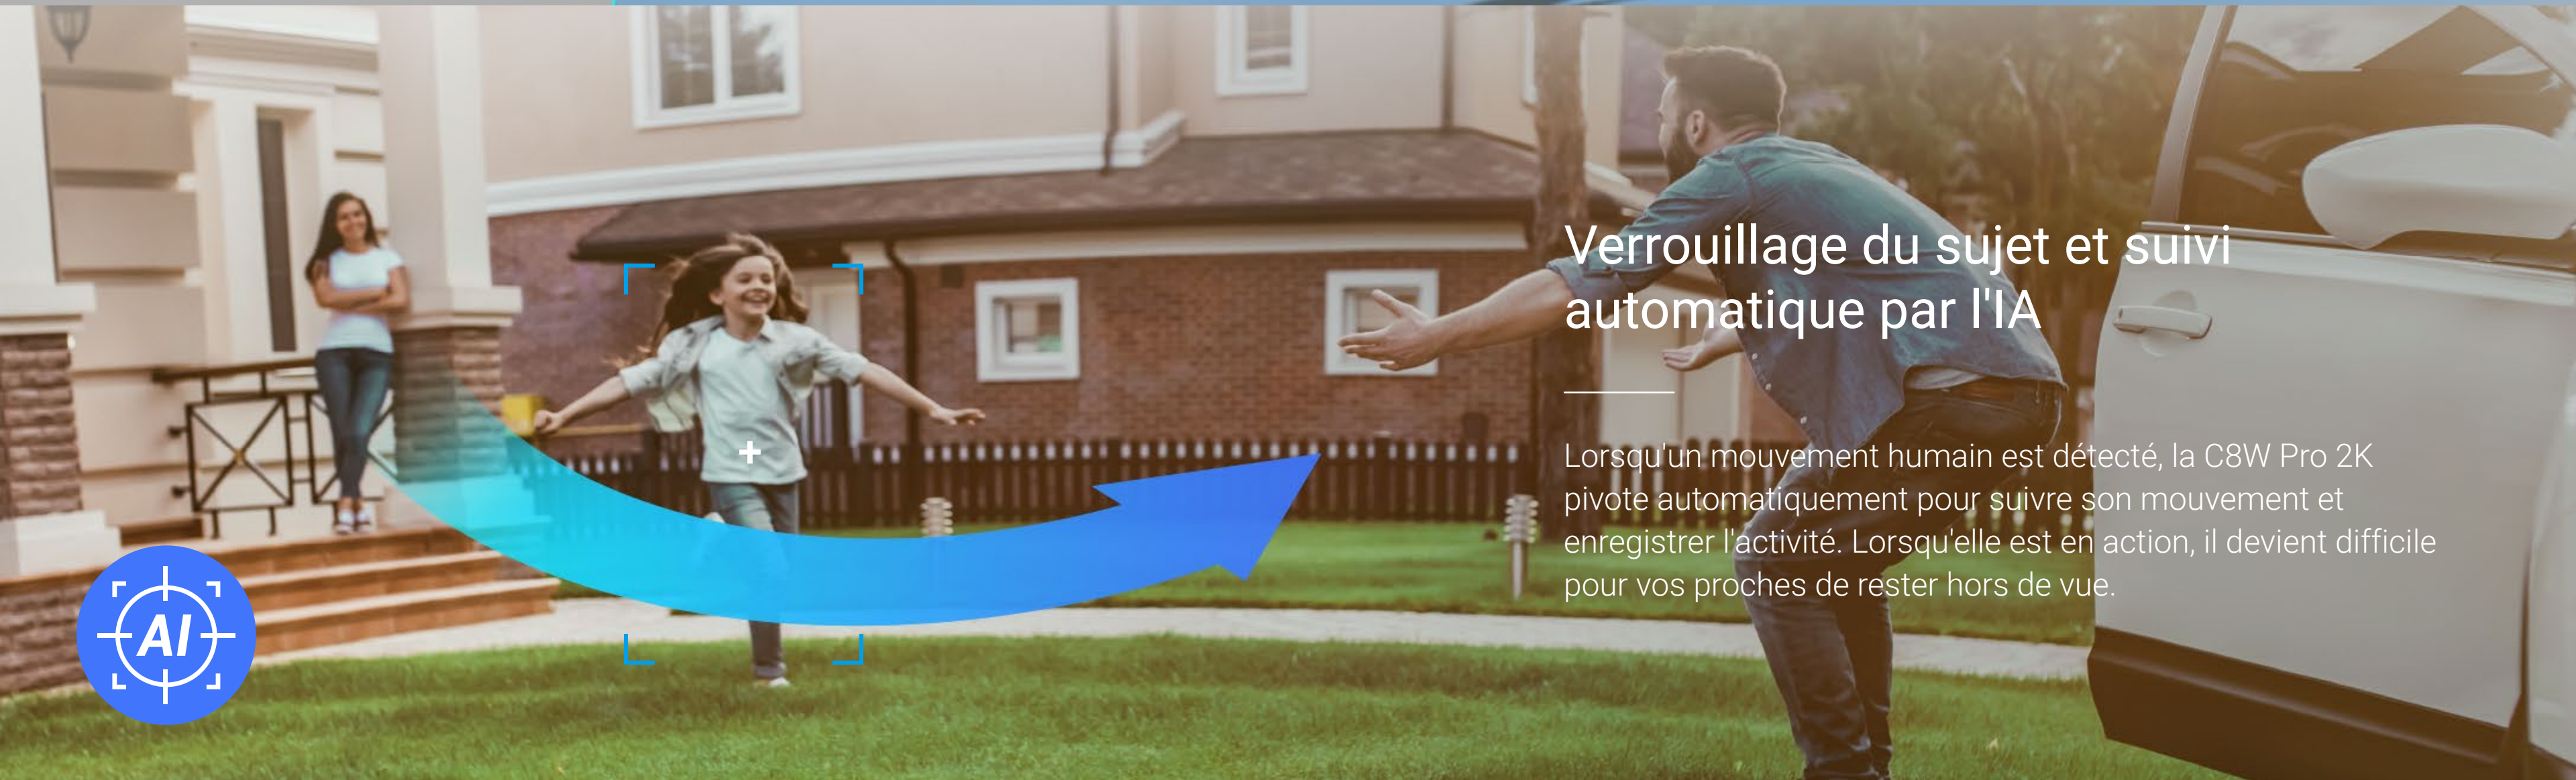

### Protection à 360 degrés avec intelligence intégrée

La C8W Pro 2K augmente le confort d'utilisation d'une caméra de sécurité intelligente. Grâce à l'intelligence artificielle de l'appareil, elle est capable de différencier les personnes et les véhicules des autres objets en mouvement, et peut automatiquement se verrouiller et suivre les mouvements humains pour enregistrer les moments importants. Bien qu'elle ait une capacité de suivi complexe, elle offre un contrôle facile pour reprendre automatiquement son angle de vue prédéfini en un clic. Utilisez-la pour surveiller l'entrée de votre maison ou votre jardin, pour une protection complète 24 heures sur 24, 7 jours sur 7, avec une clarté en 2K.

# Vision à 360° en 2K, ce qui signifie qu'il n'y a pas de zones d'ombre dans la protection.

La conception motorisée de la caméra et la résolution 2K fonctionnent en tandem pour vous donner une image complète avec des détails étonnants. Une seule C8W Pro suffit pour garder un œil sur votre chien qui court dans le jardin ou sur un livreur qui se dirige vers votre porte d'entrée.

# L'IA sur l'appareil pour une détection plus intelligente

L'algorithme d'IA intégré à la caméra l'aide à identifier les personnes et les véhicules en mouvement en particulier. Elle réduit les alertes causées par la chute de feuilles ou les insectes volants, et vous informe lorsque quelqu'un se gare sans autorisation dans la zone de votre propriété.

## Verrouillage du sujet et suivi automatique par l'IA

Lorsqu'un mouvement humain est détecté, la C8W Pro 2K pivote automatiquement pour suivre son mouvement et enregistrer l'activité. Lorsqu'elle est en action, il devient difficile pour vos proches de rester hors de vue.