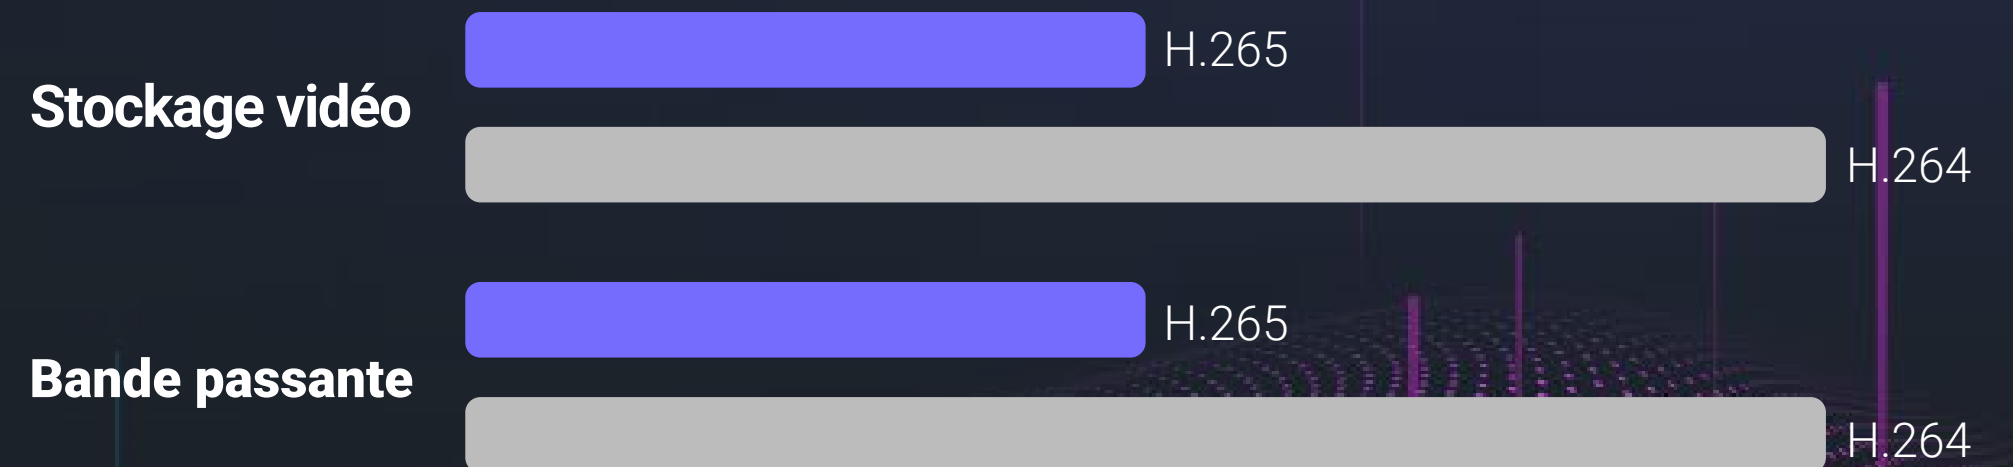

## Nous protégeons vos données et votre vie privée

La protection de vos données et de votre vie privée est notre priorité absolue. La transmission des données entre la caméra et le cloud EZVIZ est cryptée de bout en bout. Vous seul avez les clés pour décrypter vos données.