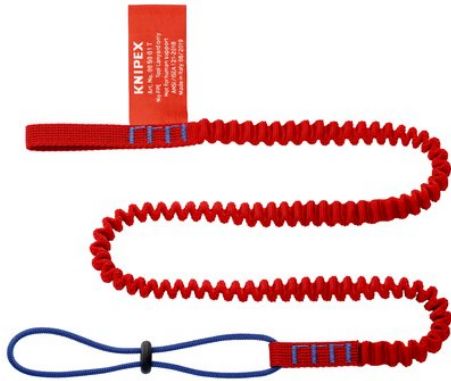

Information produit

00 50 01 T BK

Longe

- Grand rayon de travail : longe souple pour travail commode
 - Pour respecter les réglementations lors de travaux en hauteur, par exemple grimpeurs industriels, élagueurs, services de secours, en mer, etc.
 - Avec boucle en sangle plate cousue à une extrémité et cordon cousu avec stoppeur à l'autre extrémité
 - Adaptable à toutes les pinces KNIPEX à oeillet de fixation
 - Ce n'est pas un EPI (Equipement de Protection Individuelle); non adapté à la sécurisation des personnes.
-
- Lire attentivement tous les avertissements et toutes les instructions sur le produit et l'emballage avant utilisation
 - Ce n'est pas un EPI (Equipement de Protection Individuelle); non adapté à la sécurisation des personnes.
 - Uniquement pour les outils de verrouillage de la gamme KNIPEX Tethered Tools, connectés et combinés conformément aux instructions du système d'attache
 - Ne pas utiliser à proximité d'équipements mobiles ou rotatifs
 - Ne peut pas supporter un poids humain
 - Vérifier l'usure avant chaque utilisation. Ne pas utiliser en cas d'usure.

Informations générales

Réf.	00 50 01 T BK
EAN	4003773081357
Poids	35 g
Dimensions	1.000 x 16 x 10 mm
conforme REACH	ne contient pas de SVHC
conforme RoHS	non applicable

Attributs techniques

Poids transportable	1,5 kg / 3,3 lbs
---------------------	------------------